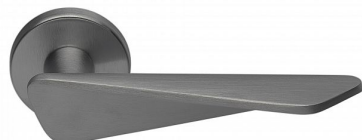

WC SET NOEMI-R TITAN

» DVERNÉ KOVANIA » INTERIÉROVÉ » Rozetové okrúhle

Dodávateľské číslo	MANOETH30
EAN	8590370423285
Značka	COBRA
Kód produktu	03608-8905

Noemi je pozoruhodná díky unikátnímu designu pracujícím s výraznou úchopovou plochou a oblíbeným rotačním tvarem. Jaký je výsledek? Dveřní kování úchvatné na pohled a velmi příjemné na dotek.

Certifikace: UNI ES ISO 9001:2015

EN1906:2012 37-0050B

Vlastnosti produktu:

Premiové designové kování

kolekce: UNICO

Materiál: zamak

Výstupky pro uchycení: ANO

Rozměry rozet: 50 mm

Délka rukojeti: 130 mm

Tloušťka rozet: 10 mm

Vratná pružina: ANO

Spojovací materiál pro tloušťku dveří 40-50 mm

WC set součástí balení

Dostupnost na hlavním sklade: u dodávatele

Parametry

Značka	COBRA
Farba	Antracit