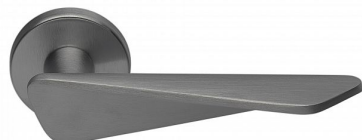

WC SET NOEMI-R TITAN

» DVERNÉ KOVANIA » INTERIÉROVÉ » Rozetové okrúhle

Dodávateľské číslo	MANOETH30
EAN	8590370423285
Značka	COBRA
Kód produktu	03608-8905

Noemi je pozoruhodná díky unikátnímu designu pracujícím s výraznou úchopovou plochou a oblíbeným rotačním tvarem. Jaký je výsledek? Dveřní kování úchvatné na pohled a velmi příjemné na dotek.

Certifikace: UNI ES ISO 9001:2015

EN1906:2012 37-0050B

Vlastnosti produktu:

Premiové designové kování

kolekce: UNICO

Materiál: zamak

Výstupky pro uchycení: ANO

Rozměry rozet: 50 mm

Délka rukojeti: 130 mm

Tloušťka rozet: 10 mm

Vratná pružina: ANO

Spojovací materiál pro tloušťku dveří 40-50 mm

WC set součástí balení

Dostupnosť na hlavnom sklade: u dodávateľa

Parametry

Značka	COBRA
Farba	Antracit