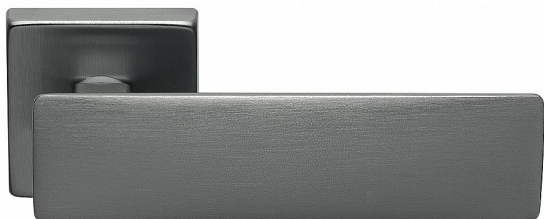

WC SET SPRING-S TITAN

» DVERNÉ KOVANIA » INTERIÉROVÉ » Rozetové hranaté

Dodávateľské číslo	MASPRTH30
EAN	8590370422998
Značka	COBRA
Kód produktu	03608-9005

Dvě tváře jednoho kování - zepředu pevné a dominantní, ze shora jemné a subtilní. V hlavní roli je úchopová plocha, masivní jako stavební kámen římského amfiteátru. Přísnost pravých úhlů předurčuje kliku Spring do moderních interiérů a kanceláří. Kliku navrhli designéři Mario Mazzer a Giovanni Crosera.

Certifikace: UNI ES ISO 9001:2015

EN1906:2012 37-0050B

Vlastnosti produktu:

Premiové designové kování

kolekce: UNICO

Materiál: zamak

Výstupky pro uchycení: ANO

Rozměry rozet: 50 x 50 mm

Délka rukojeti: 129 mm

Tloušťka rozet: 10mm

Vratná pružina: ANO

Spojovací materiál pro tloušťku dveří 40-50 mm

Dostupnosť na hlavnom sklade: u dodávateľa

Dostupné množstvo u dodávateľa: 1,00 sd

Parametry

Značka	COBRA
Farba	Antracit