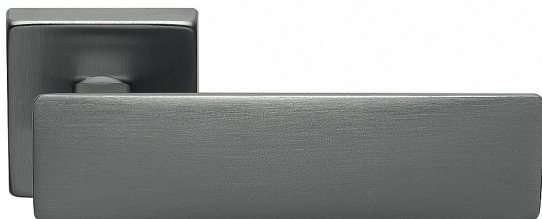

WC SET SPRING-S TITAN

» DVERNÉ KOVANIA » INTERIÉROVÉ » Rozetové hranaté

Dodávateľské číslo	MASPRTH30
EAN	8590370422998
Značka	COBRA
Kód produktu	03608-9005

Dvě tváře jednoho kování - zepředu pevné a dominantní, ze shora jemné a subtilní. V hlavní roli je úchopová plocha, masivní jako stavební kámen římského amfiteátru. Přísnost pravých úhlů předurčuje kliku Spring do moderních interiérů a kanceláří. Kliku navrhli designéři Mario Mazzer a Giovanni Crosera.

Certifikace: UNI ES ISO 9001:2015

EN1906:2012 37-0050B

Vlastnosti produktu:

Premiové designové kování

kolekce: UNICO

Materiál: zamak

Výstupky pro uchycení: ANO

Rozměry rozet: 50 x 50 mm

Délka rukojeti: 129 mm

Tloušťka rozet: 10mm

Vratná pružina: ANO

Spojovací materiál pro tloušťku dveří 40-50 mm

Dostupnosť na hlavnom sklade: u dodávateľa

Dostupné množstvo u dodávateľa: 1,00 sd

Parametry

Značka	COBRA
Farba	Antracit