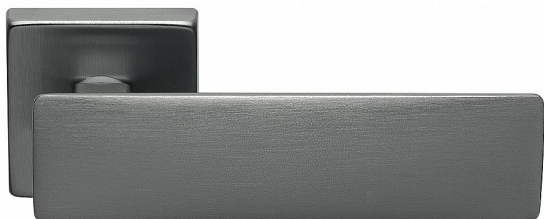

# WC SET SPRING-S TITAN

» DVERNÉ KOVANIA » INTERIÉROVÉ » Rozetové hranaté

Dodávateľské číslo	MASPRTH30
EAN	8590370422998
Značka	COBRA
Kód produktu	03608-9005

Dvě tváře jednoho kování - zepředu pevné a dominantní, ze shora jemné a subtilní. V hlavní roli je úchopová plocha, masivní jako stavební kámen římského amfiteátru. Přísnost pravých úhlů předurčuje kliku Spring do moderních interiérů a kanceláří. Kliku navrhli designéři Mario Mazzer a Giovanni Crosera.

Certifikace: UNI ES ISO 9001:2015

EN1906:2012 37-0050B

Vlastnosti produktu:

Premiové designové kování

**kolekce: UNICO**

Materiál: zamak

Výstupky pro uchycení: ANO

Rozměry rozet: 50 x 50 mm

Délka rukojeti: 129 mm

Tloušťka rozet: 10mm

Vratná pružina: ANO

Spojovací materiál pro tloušťku dveří 40-50 mm

Dostupnosť na hlavnom sklade: u dodávateľa

Dostupné množstvo u dodávateľa: 1,00 sd

## Parametry

Značka	COBRA
Farba	Antracit