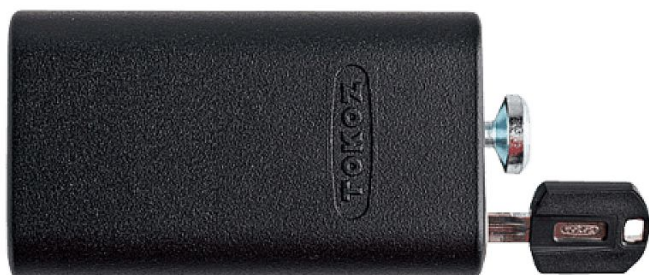

X safety BOX I bez polvložky

» ZABEZPEČENIE » ZÁVORY, PETLICE, REŤAZE

Dodávateľské číslo	51111
Značka	TOKOZ
Kód produktu	07000-1560
Balení	6 Ks

Uzamykatelný mechanizmus X SAFETY BOX I - bez půlvložky

Přídavný uzamykatelný mechanizmus, který nahrazuje klasický visací zámek kombinovaný s petlicí či závorou. Vhodný na dveře garáže nebo různých skladových prostor.

- přídavný uzamykatelný mechanizmus, který nahrazuje klasický visací zámek kombinovaný s petlicí či závorou pro dvoukřídle dveře
- možnost různých klíčových systémů - systém stejných klíčů, různých klíčů a generálního klíče, a to i ve spojení s dveřními vložkami
- dodáváno s bezpečnostní vložkou odolnou proti odvrtání a vyháčkování
- vysoký stupeň zabezpečení díky krytému čepu
- tělo zámku je zinkový odlitek
- čep z chrommanganové oceli, povrch tvrzený a korozivzdorný - iontová nitridace
- základny ze svařitelné oceli (11 343), povrchově kalené (cementace), povrchová úprava zinek-modrý chromát, lakováno
- snadná výměna cylindrických jednostranných vložek s rozměrem 27 - 33mm- doporučená 3. bezpečnostní třída (TOKOZ, atd.)
- možno připevnit na různá místa: zašroubovat do dřevěných nebo kovových dveří anebo navařit na kovové povrchy

DODÁVÁNO bez půlvložky - lze dokoupit dle preference značky

X safety BOX I bez polvložky

» ZABEZPEČENIE » ZÁVORY, PETLICE, REŤAZE

Dostupnosť na hlavnom sklade:
Dostupné množstvo u dodávateľa:

u dodávateľa
sklad dodávateľa