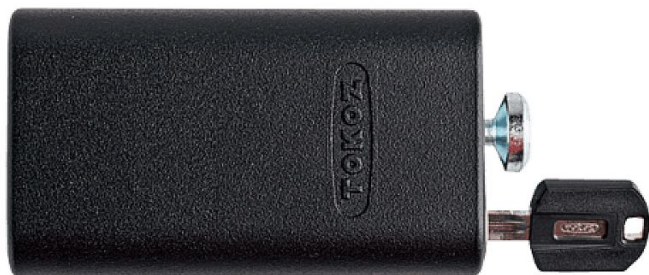

X safety BOX I bez polvložky

» ZABEZPEČENIE » ZÁVORY, PETLICE, REŤAZE

Dodávateľské číslo	51111
Značka	TOKOZ
Kód produktu	07000-1560
Balení	6 Ks

Uzamykatelný mechanizmus X SAFETY BOX I - bez půlvložky

Přídavný uzamykatelný mechanizmus, který nahrazuje klasický visací zámek kombinovaný s petlicí či závorou. Vhodný na dveře garáže nebo různých skladových prostor.

- přídavný uzamykatelný mechanizmus, který nahrazuje klasický visací zámek kombinovaný s petlicí či závorou pro dvoukřídle dveře
- možnost různých klíčových systémů - systém stejných klíčů, různých klíčů a generálního klíče, a to i ve spojení s dveřními vložkami
- dodáváno s bezpečnostní vložkou odolnou proti odvrtání a vyháčkování
- vysoký stupeň zabezpečení díky krytému čepu
- tělo zámku je zinkový odlitek
- čep z chrommanganové oceli, povrch tvrzený a korozivzdorný - iontová nitridace
- základny ze svařitelné oceli (11 343), povrchově kalené (cementace), povrchová úprava zinek-modrý chromát, lakováno
- snadná výměna cylindrických jednostranných vložek s rozměrem 27 - 33mm- doporučená 3. bezpečnostní třída (TOKOZ, atd.)
- možno připevnit na různá místa: zašroubovat do dřevěných nebo kovových dveří anebo navařit na kovové povrchy

DODÁVÁNO bez půlvložky - lze dokoupit dle preference značky

X safety BOX I bez polvložky

» ZABEZPEČENIE » ZÁVORY, PETLICE, REŤAZE

Dostupnosť na hlavnom sklade:
Dostupné množstvo u dodávateľa:

u dodávateľa
sklad dodávateľa