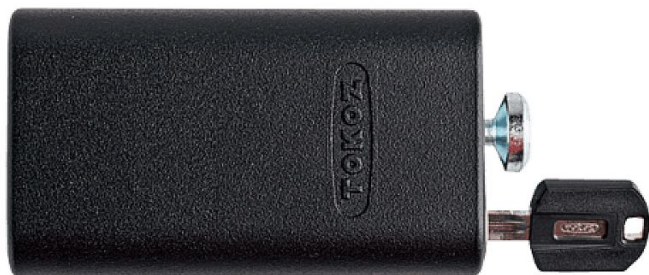

X safety BOX I bez polvložky

» ZABEZPEČENIE » ZÁVORY, PETLICE, REŤAZE

Dodávateľské číslo	51111
Značka	TOKOZ
Kód produktu	07000-1560
Balení	6 Ks

Uzamykatelný mechanizmus X SAFETY BOX I - bez pŕlvložky

Přídavný uzamykatelný mechanizmus, který nahrazuje klasický visací zámek kombinovaný s petlicí či závorou. Vhodný na dveře garáže nebo různých skladových prostor.

- přídavný uzamykatelný mechanizmus, který nahrazuje klasický visací zámek kombinovaný s petlicí či závorou pro dvoukřídle dveře
- možnost různých klíčových systémů - systém stejných klíčů, různých klíčů a generálního klíče, a to i ve spojení s dveřními vložkami
- dodáváno s bezpečnostní vložkou odolnou proti odvrtání a vyháčkování
- vysoký stupeň zabezpečení díky krytému čepu
- tělo zámku je zinkový odlitek
- čep z chrommanganové oceli, povrch tvrzený a korozivzdorný - iontová nitridace
- základny ze svařitelné oceli (11 343), povrchově kalené (cementace), povrchová úprava zinek-modrý chromát, lakováno
- snadná výměna cylindrických jednostranných vložek s rozměrem 27 - 33mm- doporučená 3. bezpečnostní třída (TOKOZ, atd.)
- možno připevnit na různá místa: zašroubovat do dřevěných nebo kovových dveří anebo navařit na kovové povrchy