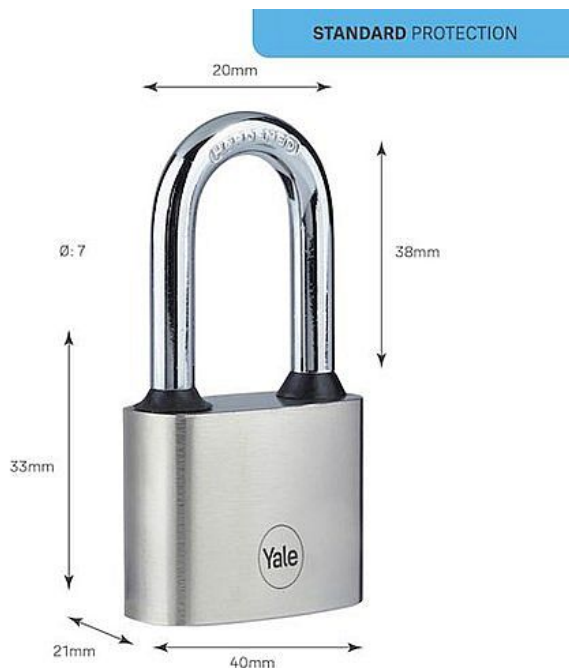

# Y112/40/138/1 železný STRIBRNÝ visiací zámek

» ZABEZPEČENIE » VISIACE ZÁMKY » Yale

Dodávateľské číslo	AA001849
EAN	5052847111307
Značka	YALE
Kód produktu	003000-0724
Balení	1 Ks

Průměr třmenu: 7 mm  
Ochrana cylindrické vložky: Ne  
Materiál těla zámku: Ocel  
Materiál třmenu: Kalená ocel  
Délka třmenu: 38.0 mm  
Počet klíčů: 3

Visací zámek se standardním stupněm zabezpečením

- Železná konstrukce
- Tvrzený třmen zabraňující pořezání
- Odolný zámek testovaný na 10 000 cyklů (otevření a zavření) pro optimální výkon

Dostupnosť na hlavnom sklade: u dodávateľa  
Dostupné množstvo u dodávateľa: sklad dodávateľa