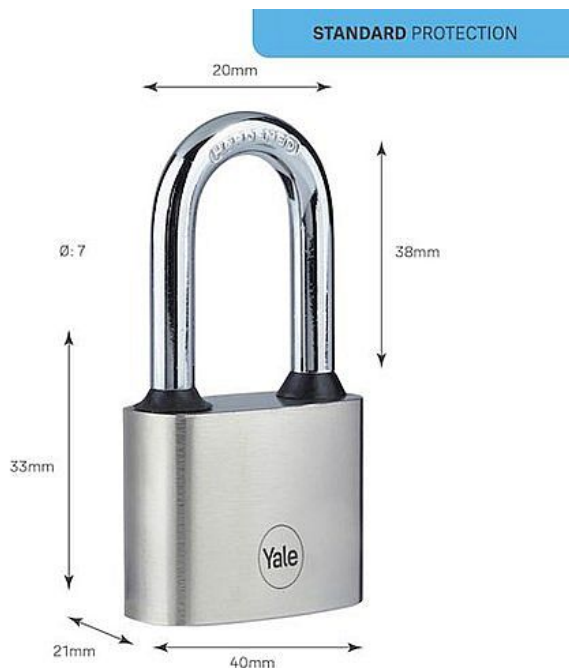

Y112/40/138/1 železný STRIBRNÝ visiací zámek

» ZABEZPEČENIE » VISIACE ZÁMKY » Yale

Dodávateľské číslo	AA001849
EAN	5052847111307
Značka	YALE
Kód produktu	003000-0724
Balení	1 Ks

Průměr třmenu: 7 mm
Ochrana cylindrické vložky: Ne
Materiál těla zámku: Ocel
Materiál třmenu: Kalená ocel
Délka třmenu: 38.0 mm
Počet klíčů: 3

Visací zámek se standardním stupněm zabezpečením

- Železná konstrukce
- Tvrzený třmen zabraňující pořezání
- Odolný zámek testovaný na 10 000 cyklů (otevření a zavření) pro optimální výkon

Dostupnosť na hlavnom sklade: u dodávateľa
Dostupné množstvo u dodávateľa: sklad dodávateľa