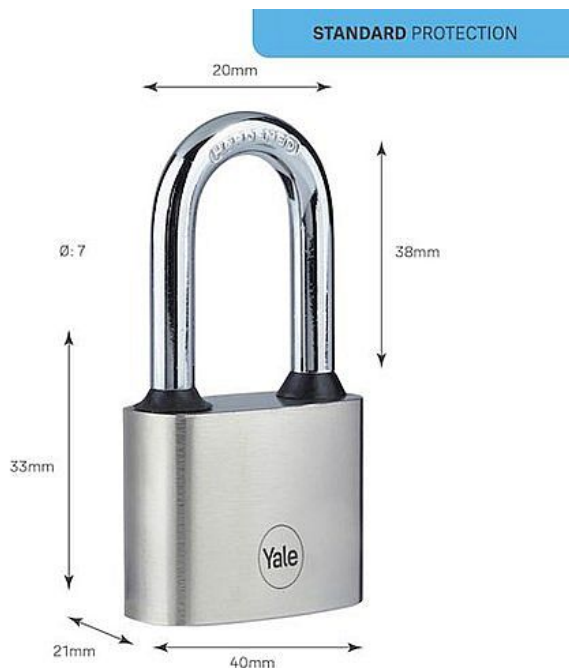

# Y112/40/138/1 železný STRIBRNÝ visiací zámek

» ZABEZPEČENIE » VISIACE ZÁMKY » Yale

|                    |               |
|--------------------|---------------|
| Dodávateľské číslo | AA001849      |
| EAN                | 5052847111307 |
| Značka             | YALE          |
| Kód produktu       | 003000-0724   |
| Balení             | 1 Ks          |

Průměr třmenu: 7 mm  
Ochrana cylindrické vložky: Ne  
Materiál těla zámku: Ocel  
Materiál třmenu: Kalená ocel  
Délka třmenu: 38.0 mm  
Počet klíčů: 3

Visací zámek se standardním stupněm zabezpečením

- Železná konstrukce
- Tvrzený třmen zabraňující pořezání
- Odolný zámek testovaný na 10 000 cyklů (otevření a zavření) pro optimální výkon

Dostupnosť na hlavnom sklade: u dodávateľa  
Dostupné množstvo u dodávateľa: sklad dodávateľa