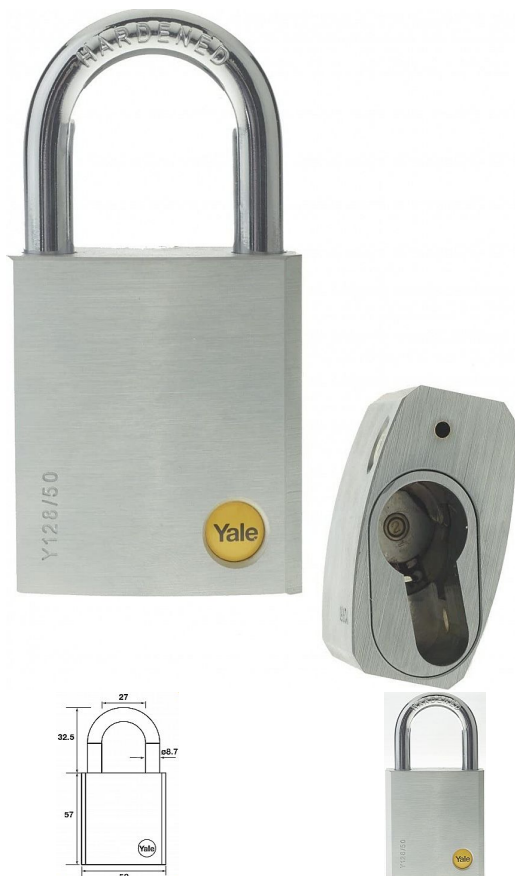

Y128B/50/132/1/B visiací zámokzámok INSERT pre polvložku

» ZABEZPEČENIE » VISIACE ZÁMKY » Yale

Dodávateľské číslo	AA001731
Značka	YALE
Kód produktu	003000-0750
Balení	1 Ks

Visiací zámek pro cylindrickou vložku

Dostupnosť na hlavnom sklade: u dodávateľa
Dostupné množstvo u dodávateľa: sklad dodávateľa

Popis

- Vysoká odolnosť proti korozi i v extrémnych poveternostných podmienkach - Chromovaný zámek z tvrzené oceli - Dvojitý kuličkový uzamykací mechanizmus pro dodatečné zabezpečení - Kľúč lze také vytáhnout, když je otevřený - Testováno podle EN12320: 2012 S ochranou okovu: Ne Délka třmenu: 38 mm Materiál třmenu: Bórová ocel Materiál těla zámku: Mosaz Pryžový kryt/uzávěr: Ne Počet kľíčů: 0 ks Barva/povrchová úprava: Chrom Šířka těla: 52 mm