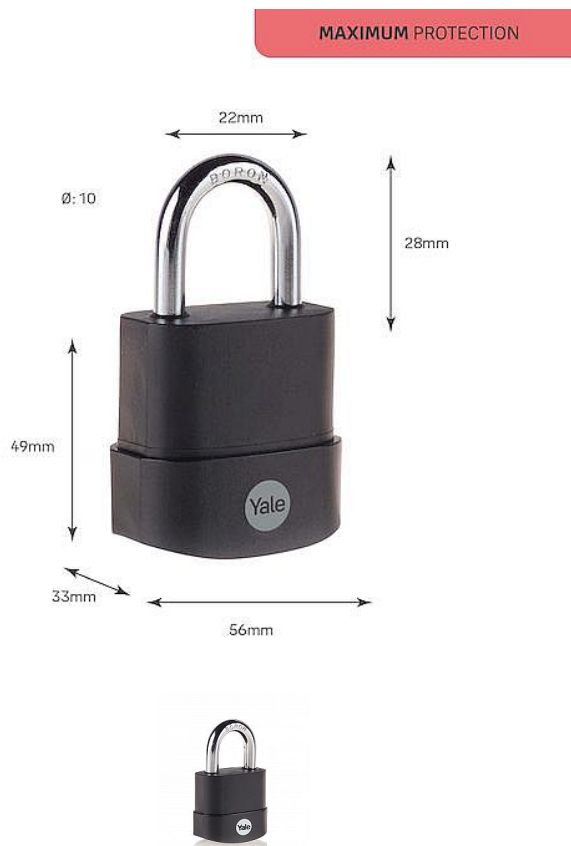

# Y227B/55/126/1 3KL visiací zámokzámok outdoor

» ZABEZPEČENIE » VISIACE ZÁMKY » Yale

## Popis

Dvojitý uzamykací zámek vyrobený z nerezové oceli pro dodatečné zabezpečení. Obzvláště odolný proti povětrnostním vlivům díky krytu klíčové dírky. Ochranný ocelový visiací zámek pro venkovní použití. Opláštěné tělo visacího zámku z vrstvených ocelových lamel, s plastovou krytkou pro méně škrábanců. Odolný borový držák. Pro odemknutí zaklapněte zámek s klíčem. Vhodné pro venkovní použití. S ochranou okovu: Ne. Délka třmenu: 28 mm. Materiál třmenu: Bórová ocel. Materiál těla zámku: Nerezová ocel. Pryžový kryt/uzávěr: Ano. Systém klíčů: Odlišný klíč. Počet klíčů: 3 ks. Barva/povrchová úprava: Černá. Šířka těla: 56 mm.