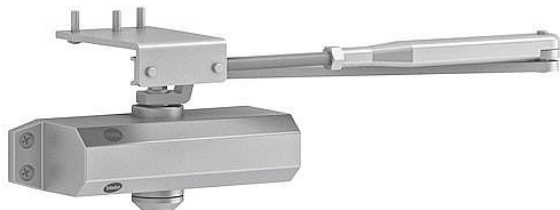

Yale DC3500 s ramienkom & PA EN3 strieborný

» DVERNÉ KOVANIA » ZATVÁRAČE » zatvárače

Dodávateľské číslo	AA001561
EAN	6438352077113
Značka	YALE
Kód produktu	00650-0430
Balení	1 Ks

Dveřní zavírač s hřebenovou technologií s lomeným ramínkem

Dostupnosť na hlavnom sklade: skladom
Dostupné množstvo u dodávateľa: sklad dodávateľa

Popis

Osvědčení o shodě s normou EN1154 - Rozsah sil 2/3/4 s lomeným ramínkem - Pro požárně odolné a kouřotěsné dveře do šířky 1100 mm a váhy 80 kg - Použití pro pravé i levé - Plynule nastavitelná rychlost zavírání, dovírání - Síla zavírače nastavitelná dle montáže - Úhel otevření do 180° - Součástí balení jsou šrouby na uchycení, montážní návod a instalační šablona YALE DC3500 EN 2/3/4 s aretačním ramínkem stříbrný - Rozsah sil 2/3/4 s lomeným aretačním ramínkem - Pro dveře do šířky 1100 mm a váhy 80 kg - Použití pro pravé i levé - Plynule nastavitelná rychlost zavírání, dovírání - Síla zavírače nastavitelná dle montáže - Úhel otevření do 180° - Součástí balení jsou šrouby na uchycení, montážní návod a instalační šablona