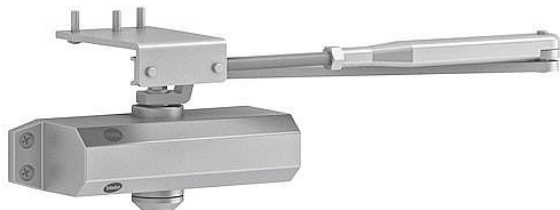

Yale DC3500 s ramíenkem & PA EN3 strieborný

» DVERNÉ KOVANIA » ZATVÁRAČE » zatvárače

Dodávateľské číslo	AA001561
EAN	6438352077113
Značka	YALE
Kód produktu	00650-0430
Balení	1 Ks

Dveřní zavírač s hřebenovou technologií s lomeným ramínkem

Dostupnosť na hlavnom sklade: u dodávateľa
Dostupné množstvo u dodávateľa: sklad dodávateľa

Popis

Osvědčení o shodě s normou EN1154 - Rozsah sil 2/3/4 s lomeným ramínkem - Pro požárně odolné a kouřotěsné dveře do šířky 1100 mm a váhy 80 kg - Použití pro pravé i levé - Plynule nastavitelná rychlost zavírání, dovírání - Síla zavírače nastavitelná dle montáže - Úhel otevření do 180° - Součástí balení jsou šrouby na uchycení, montážní návod a instalační šablona YALE DC3500 EN 2/3/4 s aretačním ramínkem stříbrný - Rozsah sil 2/3/4 s lomeným aretačním ramínkem - Pro dveře do šířky 1100 mm a váhy 80 kg - Použití pro pravé i levé - Plynule nastavitelná rychlost zavírání, dovírání - Síla zavírače nastavitelná dle montáže - Úhel otevření do 180° - Součástí balení jsou šrouby na uchycení, montážní návod a instalační šablona