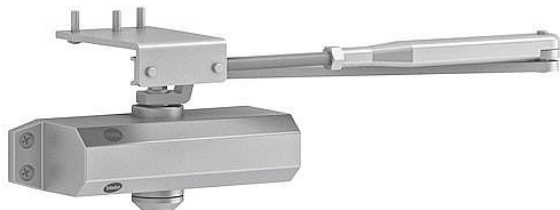

Yale DC3500 s ramíenkem & PA EN3 strieborný

» DVERNÉ KOVANIA » ZATVÁRAČE » zatvárače

Dodávateľské číslo	AA001561
EAN	6438352077113
Značka	YALE
Kód produktu	00650-0430
Balení	1 Ks

Dveřní zavírač s hřebenovou technologií s lomeným ramínekem

Dostupnosť na hlavnom sklade: skladom
Dostupné množstvo u dodávateľa: sklad dodávateľa

Popis

Osvědčení o shodě s normou EN1154 - Rozsah sil 2/3/4 s lomeným ramínekem - Pro požárně odolné a kouřotěsné dveře do šířky 1100 mm a váhy 80 kg - Použití pro pravé i levé - Plynule nastavitelná rychlost zavírání, dovírání - Síla zavírače nastavitelná dle montáže - Úhel otevření do 180° - Součástí balení jsou šrouby na uchycení, montážní návod a instalační šablona YALE DC3500 EN 2/3/4 s aretačním ramínekem stříbrný - Rozsah sil 2/3/4 s lomeným aretačním ramínekem - Pro dveře do šířky 1100 mm a váhy 80 kg - Použití pro pravé i levé - Plynule nastavitelná rychlost zavírání, dovírání - Síla zavírače nastavitelná dle montáže - Úhel otevření do 180° - Součástí balení jsou šrouby na uchycení, montážní návod a instalační šablona