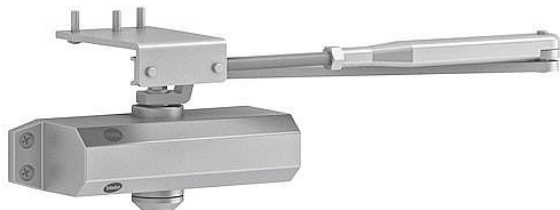

Yale DC3500 s ramienkom & PA EN3 strieborný

» DVERNÉ KOVANIA » ZATVÁRAČE » zatvárače

| | |
|--------------------|---------------|
| Dodávateľské číslo | AA001561 |
| EAN | 6438352077113 |
| Značka | YALE |
| Kód produktu | 00650-0430 |
| Balení | 1 Ks |

Dveřní zavírač s hřebenovou technologií s lomeným ramínkem

Dostupnosť na hlavnom sklade: u dodávateľa
Dostupné množstvo u dodávateľa: sklad dodávateľa

Popis

Osvědčení o shodě s normou EN1154 - Rozsah sil 2/3/4 s lomeným ramínkem - Pro požárně odolné a kouřotěsné dveře do šířky 1100 mm a váhy 80 kg - Použití pro pravé i levé - Plynule nastavitelná rychlost zavírání, dovírání - Síla zavírače nastavitelná dle montáže - Úhel otevření do 180° - Součástí balení jsou šrouby na uchycení, montážní návod a instalační šablona YALE DC3500 EN 2/3/4 s aretačním ramínkem stříbrný - Rozsah sil 2/3/4 s lomeným aretačním ramínkem - Pro dveře do šířky 1100 mm a váhy 80 kg - Použití pro pravé i levé - Plynule nastavitelná rychlost zavírání, dovírání - Síla zavírače nastavitelná dle montáže - Úhel otevření do 180° - Součástí balení jsou šrouby na uchycení, montážní návod a instalační šablona