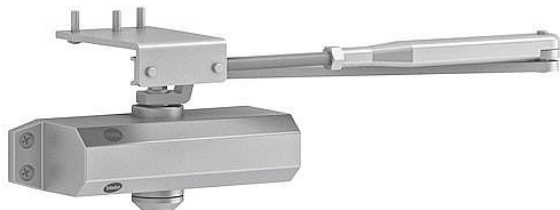

Yale DC3500 s ramienkom & PA EN3 strieborný

» DVERNÉ KOVANIA » ZATVÁRAČE » zatvárače

Dodávateľské číslo	AA001561
EAN	6438352077113
Značka	YALE
Kód produktu	00650-0430
Balení	1 Ks

Dveřní zavírač s hřebenovou technologií s lomeným ramínkem

Dostupnosť na hlavnom sklade: u dodávateľa
Dostupné množstvo u dodávateľa: sklad dodávateľa

Popis

Osvědčení o shodě s normou EN1154 - Rozsah sil 2/3/4 s lomeným ramínkem - Pro požárně odolné a kouřotěsné dveře do šířky 1100 mm a váhy 80 kg - Použití pro pravé i levé - Plynule nastavitelná rychlost zavírání, dovírání - Síla zavírače nastavitelná dle montáže - Úhel otevření do 180° - Součástí balení jsou šrouby na uchycení, montážní návod a instalační šablona YALE DC3500 EN 2/3/4 s aretačním ramínkem stříbrný - Rozsah sil 2/3/4 s lomeným aretačním ramínkem - Pro dveře do šířky 1100 mm a váhy 80 kg - Použití pro pravé i levé - Plynule nastavitelná rychlost zavírání, dovírání - Síla zavírače nastavitelná dle montáže - Úhel otevření do 180° - Součástí balení jsou šrouby na uchycení, montážní návod a instalační šablona