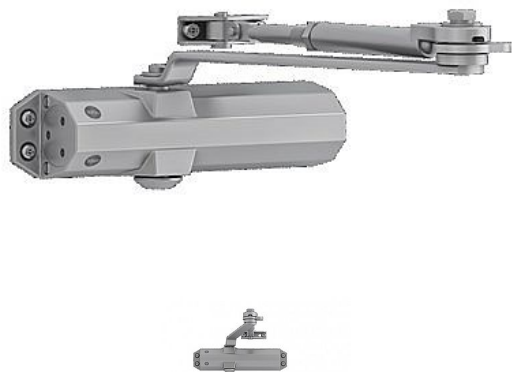

# Yale DC4500 EN2/3/4 zatvárač s aretačným ramienkom strieborný

» DVERNÉ KOVANIA » ZATVÁRAČE » zatvárače

Dodávateľské číslo	AA002141
EAN	6438352107568
Značka	YALE
Kód produktu	00650-0445
Balení	1 Ks

Dveřní zavírač s hřebenovou technologií a aretačním ramínkem

- Pro dveře do šířky 1100 mm a váhy 80 kg
- Použití pro pravé i levé
- Plynule nastavitelná rychlost zavírání, dovíraní
- Síla zavírače nastavitelná dle montáže
- Úhel otevření do 180°
- Součástí balení jsou šrouby na uchycení, montážní návod a instalační šablona