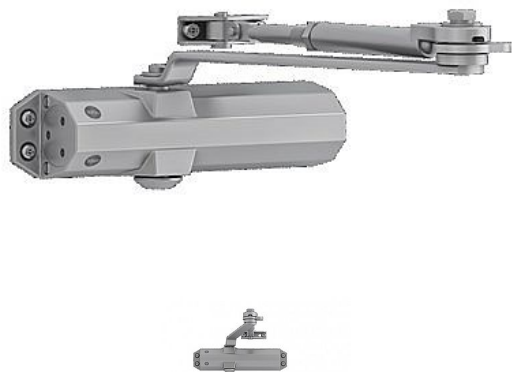

Yale DC4500 EN2/3/4 zatvárač s aretačným ramienkom strieborný

» DVERNÉ KOVANIA » ZATVÁRAČE » zatvárače

Dodávateľské číslo	AA002141
EAN	6438352107568
Značka	YALE
Kód produktu	00650-0445
Balení	1 Ks

Dveřní zavírač s hřebenovou technologií a aretačním ramínkem

- Pro dveře do šířky 1100 mm a váhy 80 kg
- Použití pro pravé i levé
- Plynule nastavitelná rychlost zavírání, dovírání
- Síla zavírače nastavitelná dle montáže
- Úhel otevření do 180°
- Součástí balení jsou šrouby na uchycení, montážní návod a instalační šablona