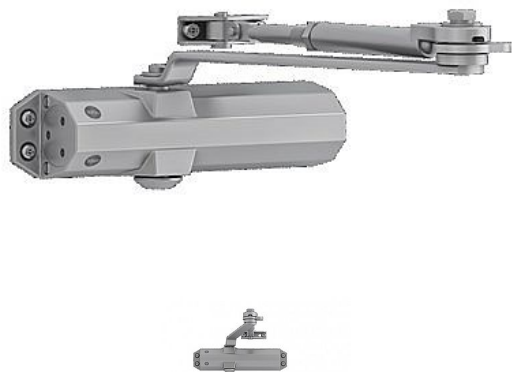

# Yale DC4500 EN2/3/4 zatvárač s aretačným ramienkom strieborný

» DVERNÉ KOVANIA » ZATVÁRAČE » zatvárače

Dodávateľské číslo	AA002141
EAN	6438352107568
Značka	YALE
Kód produktu	00650-0445
Balení	1 Ks

Dveřní zavírač s hřebenovou technologií a aretačním ramínkem

- Pro dveře do šířky 1100 mm a váhy 80 kg
- Použití pro pravé i levé
- Plynule nastavitelná rychlost zavírání, dovírání
- Síla zavírače nastavitelná dle montáže
- Úhel otevření do 180°
- Součástí balení jsou šrouby na uchycení, montážní návod a instalační šablona