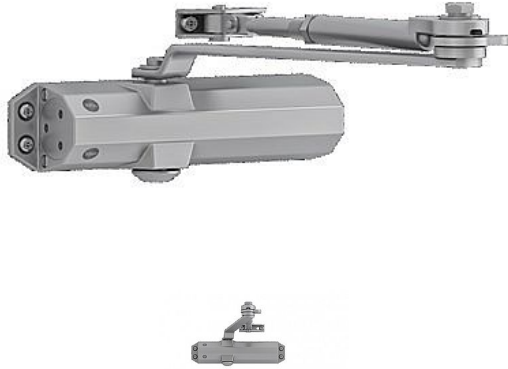

Yale DC4500 EN2/3/4 zatvárač s aretačným ramienkom strieborný

» DVERNÉ KOVANIA » ZATVÁRAČE » zatvárače

Dodávateľské číslo	AA002141
EAN	6438352107568
Značka	YALE
Kód produktu	00650-0445
Balení	1 Ks

Dveřní zavírač s hřebenovou technologií a aretačním ramínkem

- Pro dveře do šířky 1100 mm a váhy 80 kg
- Použití pro pravé i levé
- Plynule nastavitelná rychlost zavírání, dovírání
- Síla zavírače nastavitelná dle montáže
- Úhel otevření do 180°
- Součástí balení jsou šrouby na uchycení, montážní návod a instalační šablona