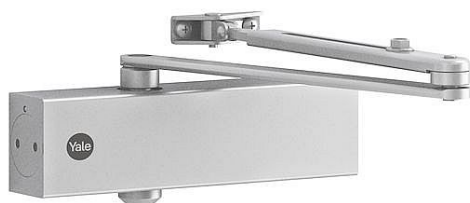

YALE DC5500 EN 2/3/4/5 s ramíenkem protipožiarňy (náhrada FAB SMART)

» DVERNÉ KOVANIA » ZATVÁRAČE » zatvárače

Značka	ASSA
Kód produktu	MP00650-0015
Balení	1 Ks

Včetně ramínka: Ano
Protipožární certifikace: Ano
Tlumení otevírání (back-check): Ano
Max. úhel otevírání na straně závěsu: 180 stupňů
Nastavení síly: Ne
Barva/povrchová úprava: Stříbrná

Dveřní zavírač s hřebenovou technologií certifikován s lomeným ramínkem

- Osvědčení o shodě s normou EN1154
- Rozsah sil 2/3/4/5 s lomeným ramínkem
- Pro požárně odolné a kouřotěsné dveře do šířky 1250 mm a váhy 100 kg
- Použití pro pravé i levé
- Plynule nastavitelná rychlost zavírání, dovírání a úhlu otevírání (back-check)
- Síla zavírače nastavitelná dle montáže
- Úhel otevírání do 180° (při síle EN5 max úhel 125°)
- Standardní barvy : stříbrná, bílá RAL 9016, hnědá RAL 8014 a černá RAL 9005
- Součástí balení jsou šrouby na uchycení, montážní návod a instalační šablona