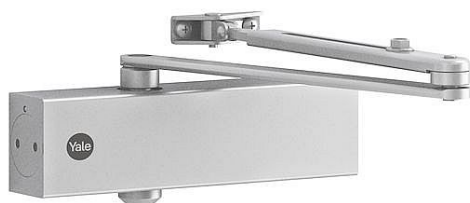

YALE DC5500 EN 2/3/4/5 s ramíenkem protipožiarny (náhrada FAB SMART)

» DVERNÉ KOVANIA » ZATVÁRAČE » zatvárače

Značka	ASSA
Kód produktu	MP00650-0015
Balení	1 Ks

Včetně ramínka: Ano
Protipožární certifikace: Ano
Tlumení otevírání (back-check): Ano
Max. úhel otevírání na straně závěsu: 180 stupňů
Nastavení síly: Ne
Barva/povrchová úprava: Stříbrná

Dveřní zavírač s hřebenovou technologií certifikován s lomeným ramínkem

- Osvědčení o shodě s normou EN1154
- Rozsah sil 2/3/4/5 s lomeným ramínkem
- Pro požárně odolné a kouřotěsné dveře do šířky 1250 mm a váhy 100 kg
- Použití pro pravé i levé
- Plynule nastavitelná rychlost zavírání, dovírání a úhlu otevírání (back-check)
- Síla zavírače nastavitelná dle montáže
- Úhel otevírání do 180° (při síle EN5 max úhel 125°)
- Standardní barvy : stříbrná, bílá RAL 9016, hnědá RAL 8014 a černá RAL 9005
- Součástí balení jsou šrouby na uchycení, montážní návod a instalační šablona