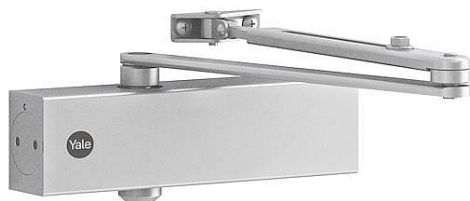

# YALE DC5500 EN 2/34/5 s ramíenkem protipožiarňy strieborný

» DVERNÉ KOVANIA » ZATVÁRAČE » zatvárače

Dodávateľské číslo	AA001569
EAN	6438352077137
Značka	ASSA
Kód produktu	00650-0015
Balení	1 Ks

Včetne ramínka: Ano  
Protipožárňí certifikace: Ano  
Tlumení otváraňí (back-check): Ano  
Max. úhel otváraňí na straně závěsu: 180 stupňů  
Nastavení síly: Ne  
Barva/povrchová úprava: Stříbrná

Dveřní zavírač s hřebenovou technologií certifikován s lomeným ramínkem

- Osvědčení o shodě s normou EN1154
- Rozsah sil 2/3/4/5 s lomeným ramínkem
- Pro požárňé odolné a kouřotěsné dveře do šířky 1250 mm a váhy 100 kg
- Použití pro pravé i levé
- Plynule nastavitelná rychlost zavírání, dovírání a úhlu otváraňí (back-check)
- Síla zavírače nastavitelná dle montáže
- Úhel otváraňí do 180° (při síle EN5 max úhel 125°)
- Standardní barvy : stříbrná, bílá RAL 9016, hnědá RAL 8014 a černá RAL 9005
- Součástí balení jsou šrouby na uchycení, montážňí návod a instalační šablona