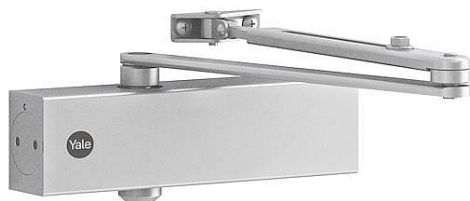

YALE DC5500 EN 2/34/5 s ramíenkem protipožiarňy strieborný

» DVERNÉ KOVANIA » ZATVÁRAČE » zatvárače

Dodávateľské číslo	AA001569
EAN	6438352077137
Značka	ASSA
Kód produktu	00650-0015
Balení	1 Ks

Včetne ramínka: Ano
Protipožárňí certifikace: Ano
Tlumení otváraňí (back-check): Ano
Max. úhel otváraňí na straně závěsu: 180 stupňů
Nastavení síly: Ne
Barva/povrchová úprava: Stříbrná

Dveřní zavírač s hřebenovou technologií certifikován s lomeným ramínkem

- Osvědčení o shodě s normou EN1154
- Rozsah sil 2/3/4/5 s lomeným ramínkem
- Pro požárňé odolné a kouřotěsné dveře do šířky 1250 mm a váhy 100 kg
- Použití pro pravé i levé
- Plynule nastavitelná rychlost zavírání, dovírání a úhlu otváraňí (back-check)
- Síla zavírače nastavitelná dle montáže
- Úhel otváraňí do 180° (při síle EN5 max úhel 125°)
- Standardní barvy : stříbrná, bílá RAL 9016, hnědá RAL 8014 a černá RAL 9005
- Součástí balení jsou šrouby na uchycení, montážní návod a instalační šablona