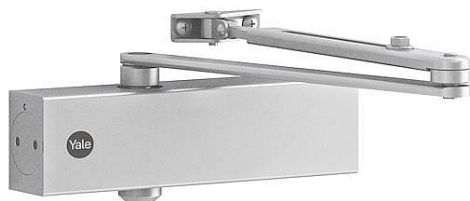

YALE DC5500 EN 2/34/5 s ramíenkem protipožiarňy strieborný

» DVERNÉ KOVANIA » ZATVÁRAČE » zatvárače

Dodávateľské číslo	AA001569
EAN	6438352077137
Značka	ASSA
Kód produktu	00650-0015
Balení	1 Ks

Včetne ramínka: Ano
Protipožárňí certifikace: Ano
Tlumení otváraňí (back-check): Ano
Max. úhel otváraňí na strane závaesu: 180 stupňů
Nastavení síly: Ne
Barva/povrchová úprava: Stříbrná

Dveřní zavírač s hřebenovou technologií certifikován s lomeným ramínkem

- Osvědčení o shodě s normou EN1154
- Rozsah sil 2/3/4/5 s lomeným ramínkem
- Pro požárňé odolné a kouřotěsné dveře do šířky 1250 mm a váhy 100 kg
- Použití pro pravé i levé
- Plynule nastavitelná rychlost zavíraňí, dovíraňí a úhlu otváraňí (back-check)
- Síla zavírače nastavitelná dle montáže
- Úhel otváraňí do 180° (při síle EN5 max úhel 125°)
- Standardní barvy : stříbrná, bílá RAL 9016, hnědá RAL 8014 a černá RAL 9005
- Součástí balení jsou šrouby na uchycení, montážňí návod a instalační šablona