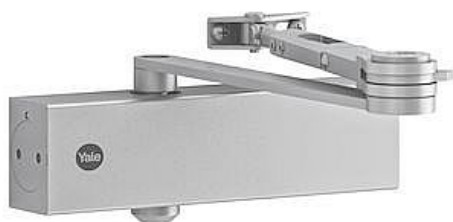

YALE DC5500 s ARETÁCIOU (BC) EN 2/34/5 s ramienkom čierny

» DVERNÉ KOVANIA » ZATVÁRAČE » zatvárače

Dodávateľské číslo	AA001570
EAN	6438352077182
Značka	ASSA
Kód produktu	00650-0025
Balení	1 Ks

Všetně ramínka: Ano
Protipožární certifikace: Ano
Tlumení otvírání (back-check): Ano
Max. úhel otevření na straně závěsu: 180 stupňů
Nastavení síly: Ne
Barva/povrchová úprava: Stříbrná

Dveřní zavírač s hřebenovou technologií s lomeným aretačním ramínkem

- Rozsah sil 2/3/4/5 s lomeným aretačním ramínkem
- Pro dveře do šířky 1250 mm a váhy 100 kg
- Použití pro pravé i levé
- Plynule nastavitelná rychlost zavírání, dovírání a úhlu otevření (back-check)
- Síla zavírače nastavitelná dle montáže
- Úhel otevření do 180° (při síle EN5 max úhel 125°)
- Standardní barvy : stříbrná, bílá RAL 9016, hnědá RAL 8014 a černá RAL 9005
- Součástí balení jsou šrouby na uchycení, montážní návod a instalační šablona