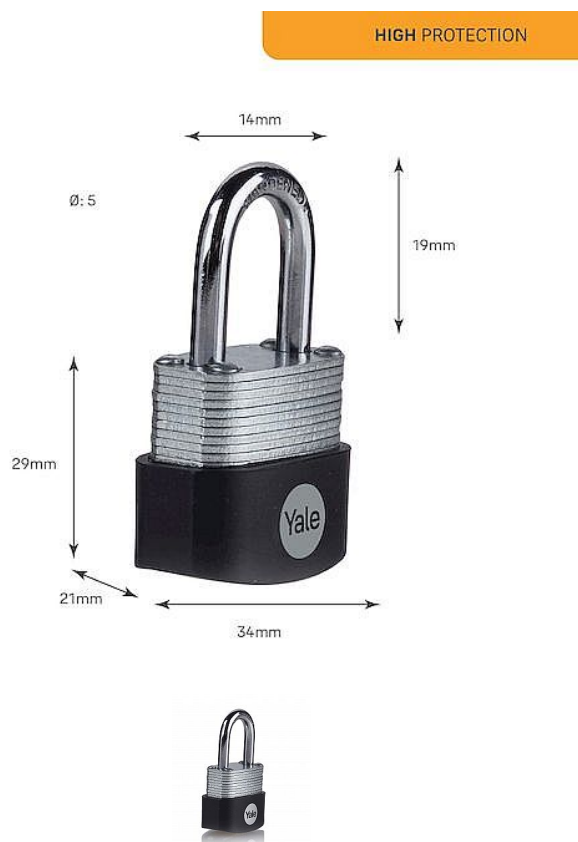

YALE Y115B/30/117 visiací zámek

» ZABEZPEČENIE » VISIACE ZÁMKY » Yale

Dodávateľské číslo	AA001451
EAN	5052847099865
Značka	YALE
Kód produktu	003000-0600
Balení	1 Ks

Odolný povrch z vrstvené oceli a vnútřními díly chráněnými proti korozi jsou ideální pro venkovní použití. Ve čtyřech různých velikostech a s různými délkami třmenu. Třmeny z kalené oceli zvyšují ochranu proti přerezáání.

Dostupnost na hlavnem sklade: u dodávateľa
Dostupné množstvo u dodávateľa: sklad dodávateľa

Popis

Ocelový visací zámek Tělo visacího zámku z vrstvených ocelových lamel, s plastovou krytkou pro méně škrábanců Držák z tvrzené oceli Pro odemknutí zaklapnete zámek s klíčem Vhodné pro venkovní použití S ochranou okovu: Ne Délka třmenu: 19 mm Materiál třmenu: Kalená ocel Materiál těla zámku: Mosaz Pryžový kryt/uzávěr: Ano Systém klíčů: Odlišný klíč Počet klíčů: 3 ks Barva/povrchová úprava: Mosaz Šířka těla: 34 mm