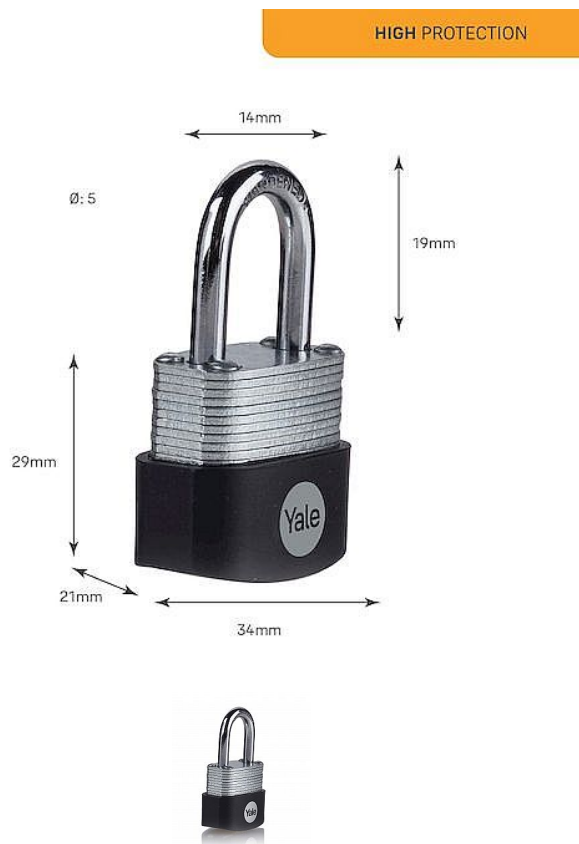

YALE Y115B/30/117 visiací zámek

» ZABEZPEČENIE » VISIACE ZÁMKY » Yale

Dodávateľské číslo

AA001451

EAN

5052847099865

Značka

YALE

Kód produktu

003000-0600

Balení

1 Ks

Odolný povrch z vrstvené oceli a vnitřními díly chráněnými proti korozi jsou ideální pro venkovní použití. Ve čtyřech různých velikostech a s různými délkami třmenu. Třmeny z kalené oceli zvyšují ochranu proti přerézání.

Dostupnosť na hlavnom sklade:

u dodávateľa

Dostupné množstvo u dodávateľa:

sklad dodávateľa

Popis

Ocelový visací zámek Tělo visacího zámku z vrstvených ocelových lamel, s plastovou krytkou pro méně škrábanců Držák z tvrzené oceli Pro odemknutí zaklapnete zámek s klíčem Vhodné pro venkovní použití S ochranou okovu: Ne Délka třmenu: 19 mm Materiál třmenu: Kalená ocel Materiál těla zámku: Mosaz Pryžový kryt/uzávěr: Ano Systém klíčů: Odlišný klíč Počet klíčů: 3 ks Barva/povrchová úprava: Mosaz Šířka těla: 34 mm