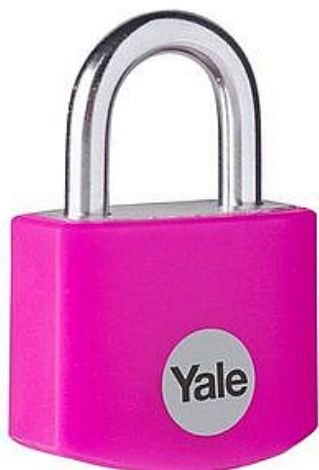

# YALE YE3B/25/112/1/tyrkysový ALU visiací zámokZAM

» ZABEZPEČENIE » VISIACE ZÁMKY » Yale

Dodávateľské číslo	AA001400
EAN	5052847107270
Značka	YALE
Kód produktu	003000-0510
Balení	1 Ks

Lehká váha Dvojitý uzamykatelný držák pro dodatečné zabezpečení\*\*

## Popis

Barevný víceúčelový visací zámek Hliníkové tělo s plastovým krytem Kalená \* ocelová konzola Pro odemknutí zaklapněte zámek s klíčem K dispozici jsou varianty s prodlouženým držákem pro zajištění větších předmětů (viz světlá výška držáku) \* od velikosti 38 mm \*\* od velikosti 32 mm S ochranou okovu: Ne Délka třmenu: 15 mm Materiál třmenu: Ocel Materiál těla zámku: Hliník Pryžový kryt/uzávěr: Ano Systém klíčů: Odlišný klíč Počet klíčů: 3 ks Šířka těla: 29 mm