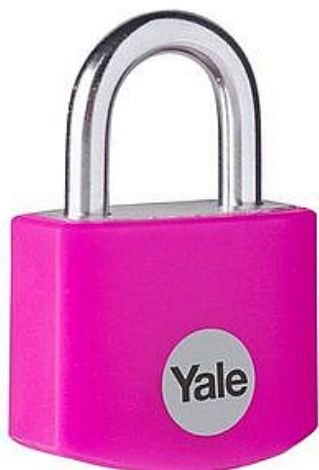

YALE YE3B/25/112/1/tyrkysový ALU visiací zámokZAM

» ZABEZPEČENIE » VISIACE ZÁMKY » Yale

Dodávateľské číslo	AA001400
EAN	5052847107270
Značka	YALE
Kód produktu	003000-0510
Balení	1 Ks

Lehká váha Dvojitý uzamykatelný držák pro dodatečné zabezpečení**

Dostupnosť na hlavnom sklade: skladom
Dostupné množstvo u dodávateľa: sklad dodávateľa

Popis

Barevný víceúčelový visací zámek Hliníkové tělo s plastovým krytem Kalená * ocelová konzola Pro odemknutí zaklapněte zámek s klíčem K dispozici jsou varianty s prodlouženým držákem pro zajištění větších předmětů (viz světlá výška držáku) * od velikosti 38 mm ** od velikosti 32 mm S ochranou okovu: Ne Délka třmenu: 15 mm Materiál třmenu: Ocel Materiál těla zámku: Hliník Pryžový kryt/uzávěr: Ano Systém klíčů: Odlišný klíč Počet klíčů: 3 ks Šířka těla: 29 mm