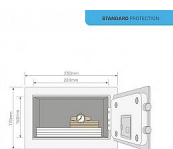

momentálne nedostupné

Popis

Menší sejfy poskytujú dostatečnou mieru ochrany pro důležité drobnosti jako cestovní doklady, rodné listy, platební karty, peníze a klíče. Sejf se otevírá prostřednictvím 3-8místného uživatelského kódu. Pro nouzové otevření je zde nadřazený mechanický zámek s klíčem. V nabídce máme sejfy různých velikostí od miniaturních po sejfy pro uložení notebooku. Nabízíme i extra velké kancelářské sejfy s háčky pro uložení více klíčů a se systémem indexování. Můžete si tak vybrat sejf, který bude nejlépe vyhovovat vašim potřebám.

Funkce - Elektronický zámek s více než 100 000 kombinacemi, 3 až 8 místný kód. Kód může být tvořen číslicemi nebo písmeny, takže se může jednat i o snadno zapamatovatelné slovo. - Zamykací mechanismus: Solenoid odolný proti otevření nárazem - Mechanické otevření elektronického zámku: radiální klíč Displej: Kontrolka LED Velikost: Mini Počet klíčů: 2 ks Materiál: Ocel