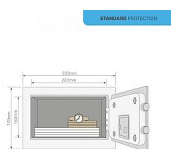

YSV/170/DB2/P yale safe mini trezor ružový

» ZABEZPEČENIE » TREZORY, POKLADNIČKY

Dodávateľské číslo	AA001711
EAN	5052847118382
Značka	YALE
Kód produktu	003000-0903
Balení	1 Ks

mini sejf -

Dostupnosť na hlavnom sklade: u dodávateľa
Dostupné množstvo u dodávateľa: sklad dodávateľa

Popis

Menší sejfy poskytujú dostatečnú mieru ochrany pro dôležité drobnosti jako cestovní doklady, rodné listy, platební karty, peníze a klíče. Sejf se otevírá prostřednictvím 3-8místného uživatelského kódu. Pro nouzové otevření je zde nadřazený mechanický zámek s klíčem. V nabídce máme sejfy různých velikostí od miniaturních po sejfy pro uložení notebooku. Nabízíme i extra velké kancelářské sejfy s háčky pro uložení více klíčů a se systémem indexování. Můžete si tak vybrat sejf, který bude nejlépe vyhovovat vašim potřebám.

Funkce - Elektronický zámek s více než 100 000 kombinacemi, 3 až 8 místný kód. Kód může být tvořen číslicemi nebo písmeny, takže se může jednat i o snadno zapamatovatelné slovo. - Zamykací mechanismus: Solenoid odolný proti otevření nárazem - Mechanické otevření elektronického zámku: radiální klíč Displej: Kontrolka LED Velikost: Mini Počet klíčů: 2 ks Materiál: Ocel

Parametry

Značka	YALE