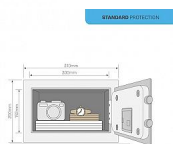

YSV/200/DB2/ yale trezor malý

» ZABEZPEČENIE » TREZORY, POKLADNIČKY

Dodávateľské číslo	AA001712
EAN	5011802412644
Značka	YALE
Kód produktu	003000-0906
Balení	1 Ks

Sejf se standardním stupněm bezpečnosti

Dostupnosť na hlavnom sklade: u dodávateľa
Dostupné množstvo u dodávateľa: sklad dodávateľa

Popis

Menší sejfy poskytujú dostatečnou mieru ochrany pro důležité drobnosti jako cestovní doklady, rodné listy, platební karty, peníze a klíče. Sejf se otevírá prostřednictvím 3–8místného uživatelského kódu. Pro nouzové otevření je zde nadřazený mechanický zámek s klíčem. V nabídce máme sejfy různých velikostí od miniaturních po sejfy pro uložení notebooku. Nabízíme i extra velké kancelářské sejfy s háčky pro uložení více klíčů a se systémem indexování. Můžete si tak vybrat sejf, který bude nejlépe vyhovovat vašim potřebám.

Funkce - Elektronický zámek s více než 100 000 kombinacemi, 3 až 8 místný kód. Kód může být tvořen číslicemi nebo písmeny, takže se může jednat i o snadno zapamatovatelné slovo. - Zamykací mechanismus: Solenoid odolný proti otevření nárazem - Mechanické otevření elektronického zámku: radiální klíč Displej: Kontrolka LED Velikost: Malý Počet klíčů: 2 ks Materiál: Ocel

Parametry

Značka	YALE