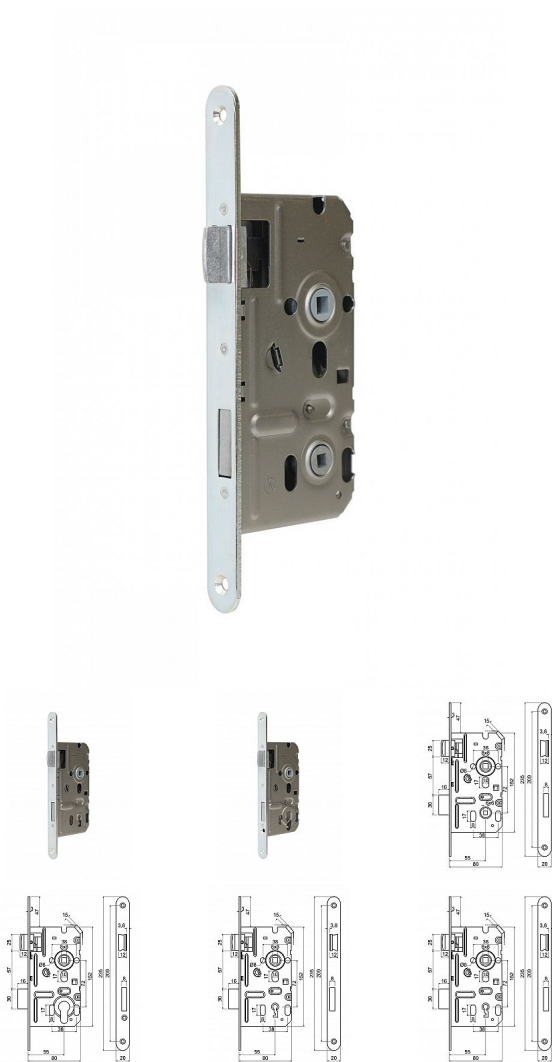

Z.301 zadlabací zámek. 72/55/20

» ZABEZPEČENIE » ZADLABÁVACIE ZÁMKY » Vložkové

Značka	RICHTER
Kód produktu	MP05203-5360
Balení	1 Ks

Zadlabací zámek pro dozický klíč - BB, PZ - cylindrickou vložku a WC kličku

Střelka jednostranná, levá x pravá bez převodu
Jednozápadová závora

Použitelné protiplechy:

Z.301.PLCH.07
Z.301.PLCH.09

Dostupnost na hlavním sklade: u dodávatele
Dostupné množství u dodávatele: momentálně nedostupné

Parametry

Značka	RICHTER
Rozteč	72