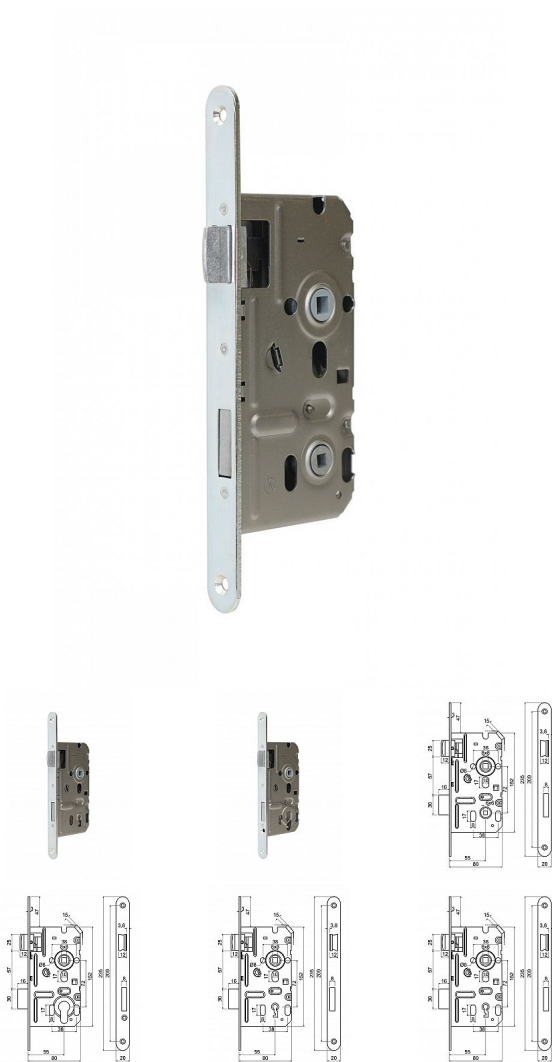

# Z.301 zadlabací zámek. 72/55/20

» ZABEZPEČENIE » ZADLABÁVACIE ZÁMKY » Vložkové

Značka	RICHTER
Kód produktu	MP05203-5360
Balení	1 Ks

Zadlabací zámek pro dozický klíč - BB, PZ - cylindrickou vložku a WC kličku

Střelka jednostranná, levá x pravá bez převodu  
Jednozápadová závora

Použitelné protiplechy:

Z.301.PLCH.07  
Z.301.PLCH.09

Dostupnost na hlavním sklade: u dodávatele  
Dostupné množství u dodávatele: momentálně nedostupné