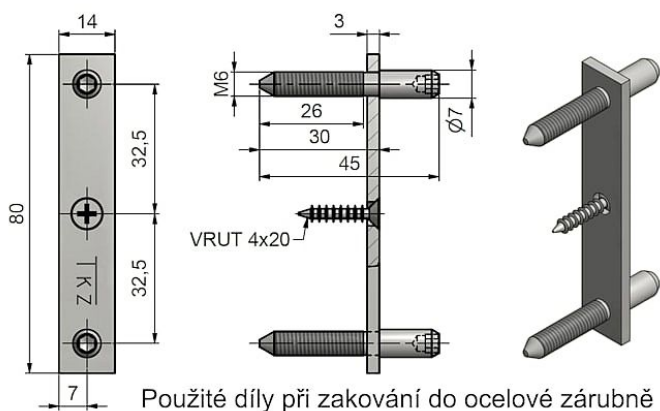

# Zábrana proti vysadeniu DZ 6005

» ZÁVESY, PÁNTY » MONTÁŽNE PRVKY

## Popis

Spolu s dveřním závěsem TKZ ESPRIT (viz související zboží níže) - zařazení do bezpečnostní třídy RC2.

Dodávateľské číslo

6005053C

EAN

8590867009596

Kód produktu

05030-5843

Balení

1 Ks

Zábrana je určena pro dřevěné nebo ocelové zárubně (při montáži do ocelové zárubně nepoužijete větší destičky a část vrutů - viz výkresy výše). Zabraňuje vysazení dveřního křídla. Je zabudována ve dveřích a není viditelná z venku. Slouží k dodatečné montáži a je odzkoušena kriminalistickým ústavem. (1 sada = 2 zábrany)