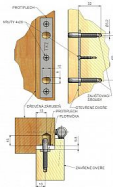

# Zábrana proti vysadeniu DZ 6005

» ZÁVESY, PÁNTY » MONTÁŽNE PRVKY

Balení

1 Ks

Zábrana je určena pro dřevěné nebo ocelové zárubně (při montáži do ocelové zárubně nepoužijete větší destičky a část vrutů - viz výkresy výše). Zabraňuje vysazení dveřního křídla. Je zabudována ve dveřích a není viditelná z venku. Slouží k dodatečné montáži a je odzkoušena kriminalistickým ústavem. (1 sada = 2 zábrany)