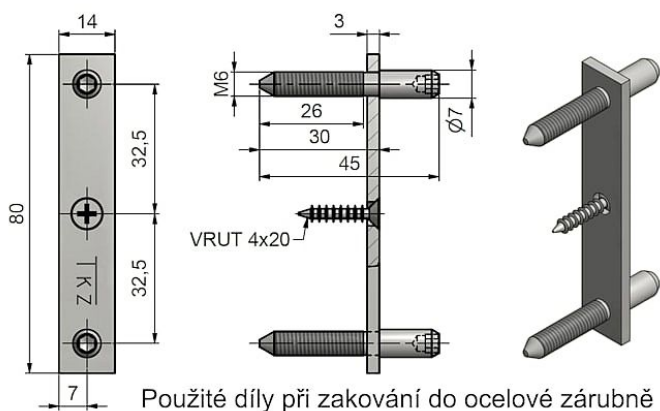

Zábrana proti vysadení DZ 6005

» ZÁVESY, PÁNTY » MONTÁŽNĚ PRVKY

Popis

Spolu s dveřním závěsem TKZ ESPRIT (viz související zboží níže) - zařazení do bezpečnostní třídy RC2.

Dodavatelské číslo

6005053C

EAN

8590867009596

Kód produktu

05030-5843

Balení

1 Ks

Zábrana je určena pro dřevěné nebo ocelové zárubně (při montáži do ocelové zárubně nepoužijete větší destičky a část vrutů - viz výkresy výše). Zabraňuje vysazení dveřního křídla. Je zabudována ve dveřích a není viditelná z venku. Slouží k dodatečné montáži a je odzkoušena kriminalistickým ústavem. (1 sada = 2 zábrany)