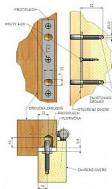

Zábrana proti vysadení DZ 6005

» ZÁVESY, PÁNTY » MONTÁŽNĚ PRVKY

Popis

Spolu s dveřním závěsem TKZ ESPRIT (viz související zboží níže) - zařazení do bezpečnostní třídy RC2.

Dodavatelské číslo

6005053C

EAN

8590867009596

Kód produktu

05030-5843

Balení

1 Ks

Zábrana je určena pro dřevěné nebo ocelové zárubně (při montáži do ocelové zárubně nepoužijete větší destičky a část vrutů - viz výkresy výše). Zabraňuje vysazení dveřního křídla. Je zabudována ve dveřích a není viditelná z venku. Slouží k dodatečné montáži a je odzkoušena kriminalistickým ústavem. (1 sada = 2 zábrany)