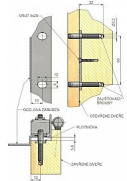

Zábrana proti vysadeniu DZ 6005

» ZÁVESY, PÁNTY » MONTÁŽNE PRVKY

Popis

Spolu s dveřním závěsem TKZ ESPRIT (viz související zboží níže) - zařazení do bezpečnostní třídy RC2.

Dodávateľské číslo

6005053C

EAN

8590867009596

Kód produktu

05030-5843

Balení

1 Ks

Zábrana je určena pro dřevěné nebo ocelové zárubně (při montáži do ocelové zárubně nepoužijete větší destičky a část vrutů - viz výkresy výše). Zabraňuje vysazení dveřního křídla. Je zabudována ve dveřích a není viditelná z venku. Slouží k dodatečné montáži a je odzkoušena kriminalistickým ústavem. (1 sada = 2 zábrany)

Dostupnosť na hlavnom sklade:

u dodávateľa
na ceste 1,00 ks

Dostupné množstvo u dodávateľa:

sklad dodávateľa