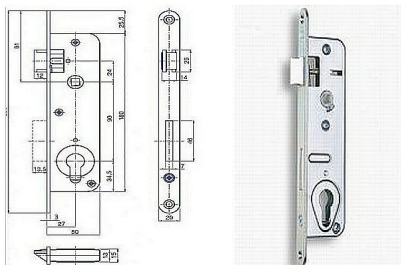

Zadlabací zámek 203/5

» ZABEZPEČENIE » ZADLABÁVACIE ZÁMKY » Vložkové

Kód produktu

MP04052-0315

pravé x levé provedení

Dostupnosť na hlavnom sklade:

u dodávateľa
na cestě 9,00 ks