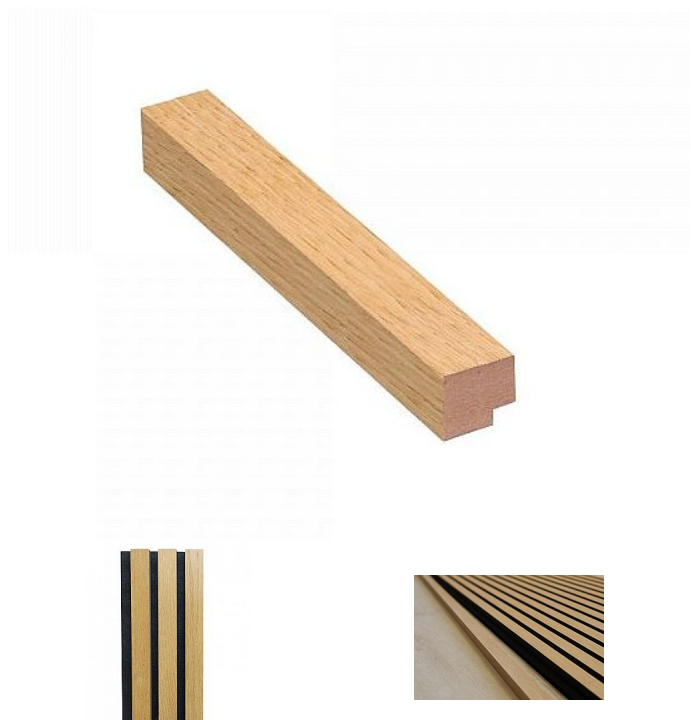

# Zakončovací lišta 240 cm Dub klasik olej (W005OIL)

» PRE TRUHLÁROV » DIZAJNOVÉ PANELY

Kód produktu

09990-0026

Balení

1 Ks

Zakončovací lištu pro dřevěné panely využijete v případě, že se rozhodnete ukončit panely v prostoru. Délka lišty je 240 cm a lze ji v případě potřeby zkrátit ruční nebo elektrickou pilkou s jemným zubem.