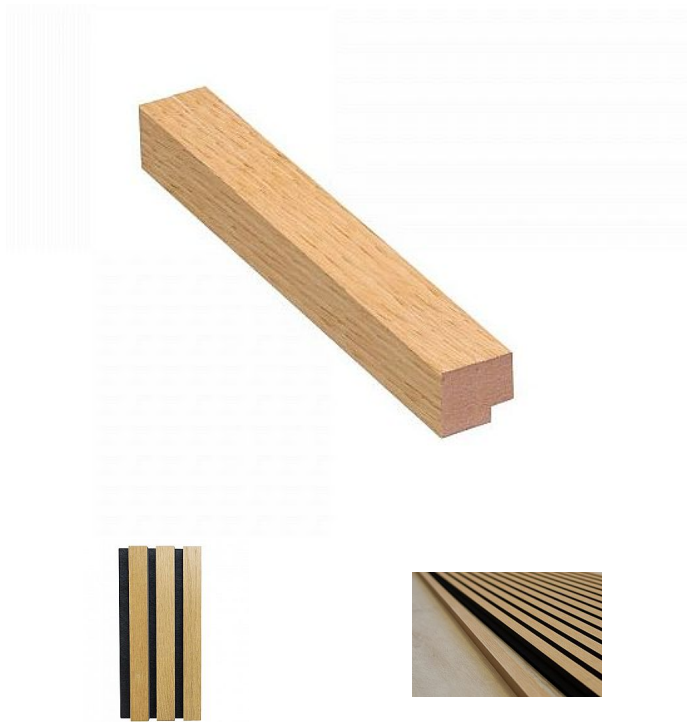

Zakončovací lišta 240 cm Dub klasik olej (W005OIL)

» PRE TRUHLÁROV » DIZAJNOVÉ PANELY

Kód produktu

09990-0026

Balení

1 Ks

Zakončovací lištu pro dřevěné panely využijete v případě, že se rozhodnete ukončit panely v prostoru. Délka lišty je 240 cm a lze ji v případě potřeby zkrátit ruční nebo elektrickou pilkou s jemným zubem.