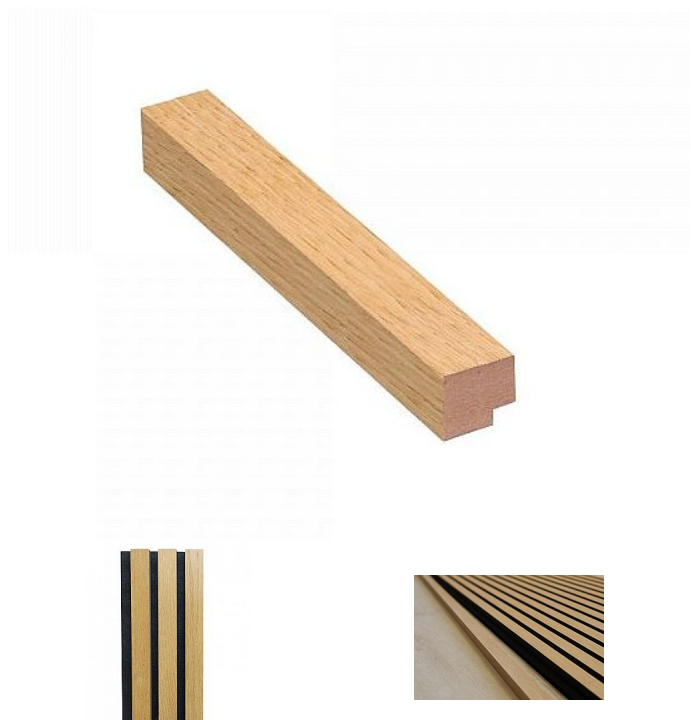

Zakončovací lišta 240 cm Dub klasik olej (W005OIL)

» PRE TRUHLÁROV » DIZAJNOVÉ PANELY

Kód produktu

09990-0026

Balení

1 Ks

Zakončovací lištu pro dřevěné panely využijete v případě, že se rozhodnete ukončit panely v prostoru. Délka lišty je 240 cm a lze ji v případě potřeby zkrátit ruční nebo elektrickou pilkou s jemným zubem.