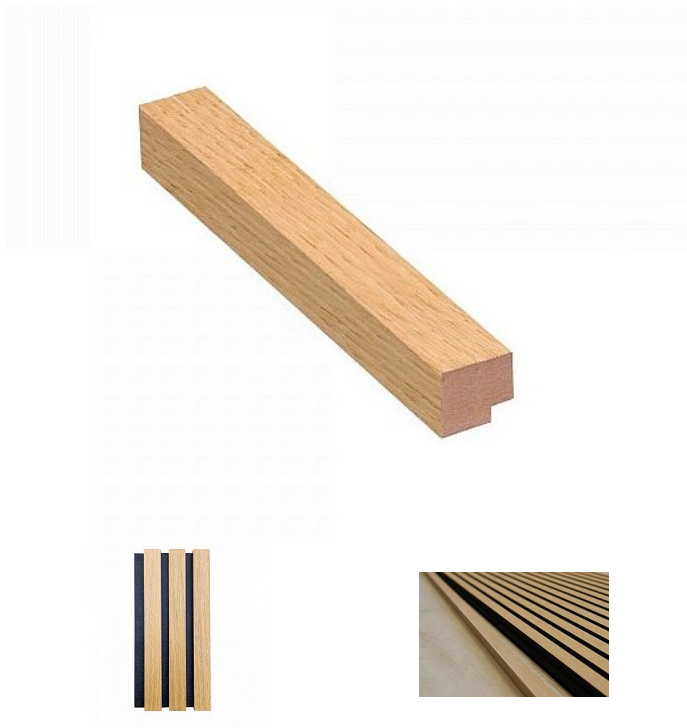

Zakončovací lišta 240 cm Dub klasik (W005)

» PRE TRUHLÁROV » DIZAJNOVÉ PANELY

Kód produktu

09990-0031

Balení

1 Ks

Zakončovací lištu pro dřevěné panely využijete v případě, že se rozhodnete ukončit panely v prostoru. Délka lišty je 240 cm a lze ji v případě potřeby zkrátit ruční nebo elektrickou pilkou s jemným zubem.