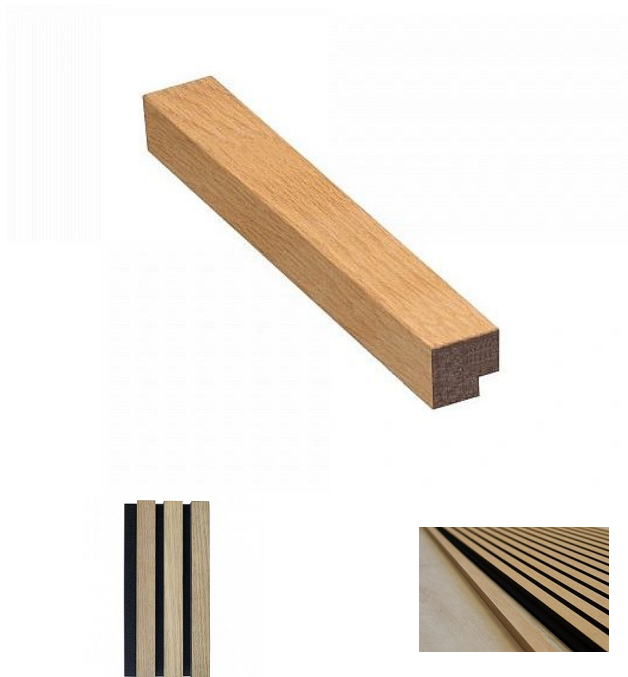

# Zakončovací lišta 240 cm Dub světlý (W002)

» PRE TRUHLÁROV » DIZAJNOVÉ PANELY

Kód produktu

09990-0032

Balení

1 Ks

Zakončovací lištu pro dřevěné panely využijete v případě, že se rozhodnete ukončit panely v prostoru. Délka lišty je 240 cm a lze ji v případě potřeby zkrátit ruční nebo elektrickou pilkou s jemným zubem.