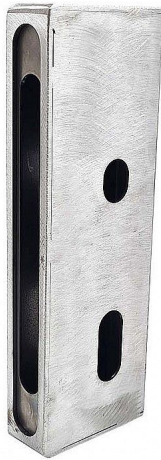

Zámková krabice D40 (02-04) H 30/60

» ZABEZPEČENIE » ZADLABÁVACIE ZÁMKY » Príslušenstvo

Popis

zámek s hákem a trnem převod z vložky na hák rozteč
72mm dorn 30mm zádlab 57mm

Dodávateľské číslo	002732
EAN	8590531027321
Kód produktu	04052-0370
Balení	1 Ks

po posuvné dveře, brány...

Dostupnosť na hlavnom sklade: skladom

Parametry

Rozteč	90