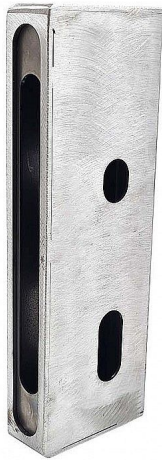

Zámková krabice D40 (02-04) H 30/60

» ZABEZPEČENIE » ZADLABÁVACIE ZÁMKY » Príslušenstvo

Popis

zámek s hákem a trnem převod z vložky na hák rozteč
72mm dorn 30mm zádlab 57mm

Dodávateľské číslo	002732
EAN	8590531027321
Kód produktu	04052-0370
Balení	1 Ks

po posuvné dveře, brány...

Dostupnosť na hlavnom sklade: skladom

Parametry

Rozteč	90