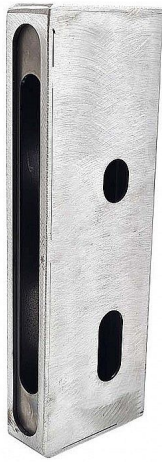

Zámková krabice D40 (02-04) H 30/60

» ZABEZPEČENIE » ZADLABÁVACIE ZÁMKY » Príslušenstvo

Popis

zámek s hákem a trnem převod z vložky na hák rozteč
72mm dorn 30mm zádlab 57mm

Dodávateľské číslo	002732
EAN	8590531027321
Kód produktu	04052-0370
Balení	1 Ks

po posuvné dveře, brány...

Dostupnosť na hlavnom sklade: skladom

Parametry

Rozteč	90