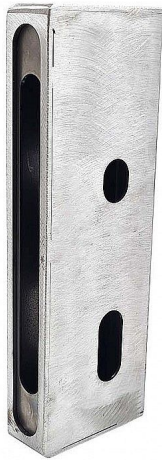

Zámková krabica D40 (02-04) H 40/60

» ZABEZPEČENIE » ZADLABÁVACIE ZÁMKY » Príslušenstvo

Popis

zámek s hákem a trnem převod z vložky na hák rozteč
72mm dorn 30mm zádlab 57mm

Dodávateľské číslo	002736
EAN	8590531027369
Kód produktu	04052-0371
Balení	1 Ks

po posuvné dveře, brány...

Dostupnosť na hlavnom sklade: skladom

Parametry

Rozteč	90