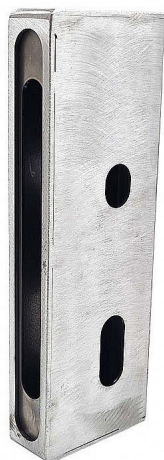

Zámková krabica D40 (02-04) H 40/60

» ZABEZPEČENIE » ZADLABÁVACIE ZÁMKY » Príslušenstvo

Popis

zámek s hákem a trnem
převod z vložky na hák

rozteč 72mm
dorn 30mm
zádlab 57mm

Dodávateľské číslo	002736
EAN	8590531027369
Kód produktu	04052-0371
Balení	1 Ks

po posuvné dveře, brány...

Dostupnosť na hlavnom sklade: skladom

Parametry

Rozteč	90