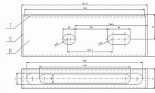

Zámková krabice D40 (02-04) H 40/60

» ZABEZPEČENIE » ZADLABÁVACIE ZÁMKY » Príslušenstvo

Popis

zámek s hákem a trnem převod z vložky na hák rozteč
72mm dorn 30mm zádlab 57mm

Dodávateľské číslo	002736
EAN	8590531027369
Kód produktu	04052-0371
Balení	1 Ks

po posuvné dveře, brány...

Dostupnosť na hlavnom sklade: skladom

Parametry

Rozteč	90