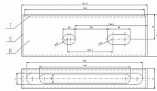

Zámková krabice D40 (02-04) H 40/60

» ZABEZPEČENIE » ZADLABÁVACIE ZÁMKY » Príslušenstvo

Popis

zámek s hákem a trnem převod z vložky na hák rozteč
72mm dorn 30mm zádlab 57mm

Dodávateľské číslo	002736
EAN	8590531027369
Kód produktu	04052-0371
Balení	1 Ks

po posuvné dveře, brány...

Dostupnosť na hlavnom sklade: skladom

Parametry

Rozteč	90