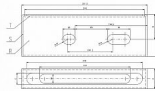

Zámková krabica D40 (02-04) H 40/60

» ZABEZPEČENIE » ZADLABÁVACIE ZÁMKY » Príslušenstvo

Popis

zámek s hákem a trnem převod z vložky na hák rozteč
72mm dorn 30mm zádlab 57mm

Dodávateľské číslo	002736
EAN	8590531027369
Kód produktu	04052-0371
Balení	1 Ks

po posuvné dveře, brány...

Dostupnosť na hlavnom sklade: skladom

Parametry

Rozteč	90