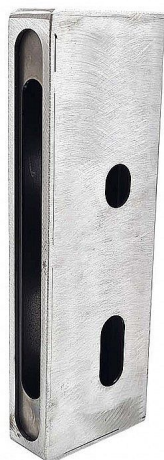

Zámková krabice D40 (02-04) H 40/60

» ZABEZPEČENIE » ZADLABÁVACIE ZÁMKY » Príslušenstvo

Popis

zámek s hákem a trnem převod z vložky na hák rozteč
72mm dorn 30mm zádlab 57mm

Dodávateľské číslo	002736
EAN	8590531027369
Kód produktu	04052-0371
Balení	1 Ks

po posuvné dveře, brány...

Dostupnosť na hlavnom sklade: skladom

Parametry

Rozteč	90