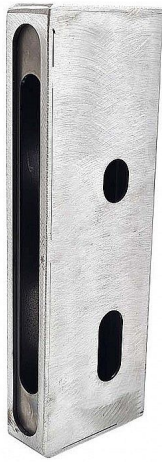

Zámková krabice D40 (02-04) H 40/60

» ZABEZPEČENIE » ZADLABÁVACIE ZÁMKY » Príslušenstvo

Popis

zámek s hákem a trnem převod z vložky na hák rozteč
72mm dorn 30mm zádlab 57mm

Dodávateľské číslo	002736
EAN	8590531027369
Kód produktu	04052-0371
Balení	1 Ks

po posuvné dveře, brány...

Dostupnosť na hlavnom sklade: skladom

Parametry

Rozteč	90