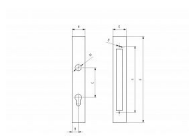

Zámková krabica D40/hl. 60 mm (jekl 60x40mm) pre 02-04

» ZABEZPEČENIE » ZADLABÁVACIE ZÁMKY » Príslušenstvo

Dodávateľské číslo	B1/58J-60x40
Kód produktu	04052-0405
Balení	1 Ks

Kapsa pro zámek D40/hl. 60 mm (jekl 60x40mm) pro
02-04