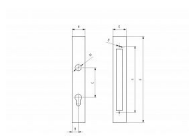

Zámková krabica D40/hl. 60 mm (jekl 60x40mm) pre 02-04

» ZABEZPEČENIE » ZADLABÁVACIE ZÁMKY » Príslušenstvo

Dodávateľské číslo	B1/58J-60x40
Kód produktu	04052-0405
Balení	1 Ks

Kapsa pro zámek D40/hl. 60 mm (jekl 60x40mm) pro 02-04