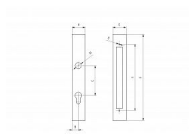

# Zámková krabica D40/hl. 60 mm (jekl 60x40mm) pre 02-04

» ZABEZPEČENIE » ZADLABÁVACIE ZÁMKY » Príslušenstvo

Dodávateľské číslo	B1/58J-60x40
Kód produktu	04052-0405
Balení	1 Ks

Kapsa pro zámek D40/hl. 60 mm (jekl 60x40mm) pro  
02-04