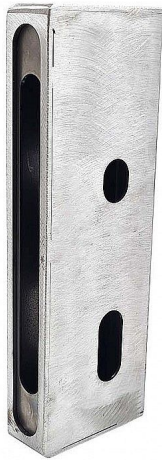

Zámková krabice D50 (24026) H 30/80

» ZABEZPEČENIE » ZADLABÁVACIE ZÁMKY » Príslušenstvo

Popis

zámek s hákem a trnem převod z vložky na hák rozteč
72mm dorn 30mm zádlab 57mm

Dodávateľské číslo	002733
EAN	8590531027338
Kód produktu	04052-0372
Balení	1 Ks

po posuvné dveře, brány...

Dostupnosť na hlavnom sklade: skladom

Parametry

Rozteč	90