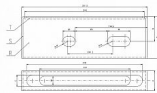

Zámková krabice D50 (24026) H 40/80

» ZABEZPEČENIE » ZADLABÁVACIE ZÁMKY » Príslušenstvo

Popis

zámek s hákem a trnem převod z vložky na hák rozteč
72mm dorn 30mm zádlab 57mm

Dodávateľské číslo	002737
EAN	8590531027376
Kód produktu	04052-0373
Balení	1 Ks

po posuvné dveře, brány...

Dostupnosť na hlavnom sklade: skladom

Parametry

Rozteč	90