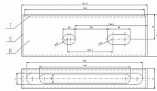

Zámková krabice D50 (24026) H 40/80

» ZABEZPEČENIE » ZADLABÁVACIE ZÁMKY » Príslušenstvo

Popis

zámek s hákem a trnem převod z vložky na hák rozteč
72mm dorn 30mm zádlab 57mm

Dodávateľské číslo	002737
EAN	8590531027376
Kód produktu	04052-0373
Balení	1 Ks

po posuvné dveře, brány...

Dostupnosť na hlavnom sklade: skladom

Parametry

Rozteč	90