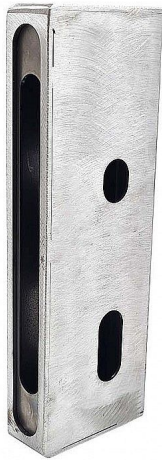

Zámková krabice D50 (24026) H 40/80

» ZABEZPEČENIE » ZADLABÁVACIE ZÁMKY » Príslušenstvo

Popis

zámek s hákem a trnem převod z vložky na hák rozteč
72mm dorn 30mm zádlab 57mm

Dodávateľské číslo	002737
EAN	8590531027376
Kód produktu	04052-0373
Balení	1 Ks

po posuvné dveře, brány...

Dostupnosť na hlavnom sklade: skladom

Parametry

Rozteč	90