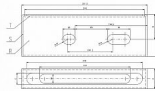

Zámková krabice D50 (24026) H 40/80

» ZABEZPEČENIE » ZADLABÁVACIE ZÁMKY » Príslušenstvo

Popis

zámek s hákem a trnem převod z vložky na hák rozteč
72mm dorn 30mm zádlab 57mm

Dodávateľské číslo	002737
EAN	8590531027376
Kód produktu	04052-0373
Balení	1 Ks

po posuvné dveře, brány...

Dostupnosť na hlavnom sklade: skladom

Parametry

Rozteč	90