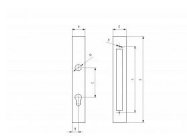

Zámková krabica D50/hl. 80 mm (jekel 80x40mm) pre 24026

» ZABEZPEČENIE » ZADLABÁVACIE ZÁMKY » Príslušenstvo

Dodávateľské číslo	B1/58J-80x40
Kód produktu	04052-0400
Balení	1 Ks

kapsa ro zámky 24026

Materiál Ocel
Povrchová úprava Natural
d 3,8
c 90
E 40
F 260
a 80
B 47
s 210