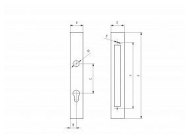

Zámková krabica D50/hl. 80 mm (jekel 80x40mm) pre 24026

» ZABEZPEČENIE » ZADLABÁVACIE ZÁMKY » Príslušenstvo

Dodávateľské číslo	B1/58J-80x40
Kód produktu	04052-0400
Balení	1 Ks

kapsa ro zámky 24026

Materiál Ocel
Povrchová úprava Natural
d 3,8
c 90
E 40
F 260
a 80
B 47
s 210