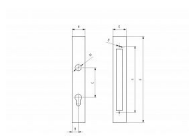

Zámková krabica D50/hl. 80 mm (jekel 80x40mm) pre 24026

» ZABEZPEČENIE » ZADLABÁVACIE ZÁMKY » Príslušenstvo

Dodávateľské číslo	B1/58J-80x40
Kód produktu	04052-0400
Balení	1 Ks

kapsa ro zámky 24026

Materiál Ocel
Povrchová úprava Natural
d 3,8
c 90
E 40
F 260
a 80
B 47
s 210