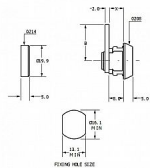

Zámek EURO-LOCKS 0213-0005

» ZABEZPEČENIE » NÁBYTKOVÉ ZÁMKY

Dodávateľské číslo	300027
EAN	8595685052045
Kód produktu	04080-0969
Balení	1 Ks

Nábytkový zámek Euro-Locks
Délka závory (od středu šroubu): 25 mm
Dodáváno s 1 klíčem
Typ 0213-0005
Profil klíče LF30R

Dostupnosť na hlavnom sklade: u dodávateľa
Dostupné množstvo u dodávateľa: sklad dodávateľa