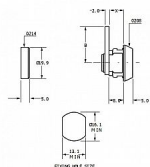

Zámek EURO-LOCKS 0213-0005

» ZABEZPEČENIE » NÁBYTKOVÉ ZÁMKY

Dodávateľské číslo	300027
EAN	8595685052045
Kód produktu	04080-0969
Balení	1 Ks

Nábytkový zámek Euro-Locks
Délka závory (od středu šroubu): 25 mm
Dodáváno s 1 klíčem
Typ 0213-0005
Profil klíče LF30R