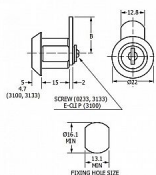

# zámok EURO-LOCKS 0233-0144

» ZABEZPEČENIE » NÁBYTKOVÉ ZÁMKY

Dodávateľské číslo	300105
EAN	8595685052137
Kód produktu	04080-0925
Balení	1 Ks

Délka závory (od středu šroubu): 35 mm

Typ 0233-0144

Profil klíče LF30R