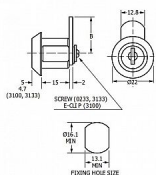

zámok EURO-LOCKS 0233-0144

» ZABEZPEČENIE » NÁBYTKOVÉ ZÁMKY

Dodávateľské číslo	300105
EAN	8595685052137
Kód produktu	04080-0925
Balení	1 Ks

Délka závory (od středu šroubu): 35 mm
Typ 0233-0144
Profil klíče LF30R