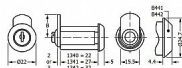

Zámek EURO-LOCKS 1340-0026

» ZABEZPEČENIE » NÁBYTKOVÉ ZÁMKY

Dodávateľské číslo

300055

Kód produktu

04080-0992

Nábytkový zámek Euro-Locks pro skřínky a kovový a dřevěný nábytek

Délka závory (od středu šroubu): 53 mm

Typ 1340-0026

Profil klíče LF6R

Dostupnosť na hlavnom sklade:

u dodávateľa

Dostupné množstvo u dodávateľa:

sklad dodávateľa