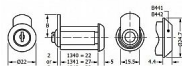

Zámek EURO-LOCKS 1340-0026

» ZABEZPEČENIE » NÁBYTKOVÉ ZÁMKY

Dodávateľské číslo

300055

Kód produktu

04080-0992

Nábytkový zámek Euro-Locks pro skřínky a kovový a dřevěný nábytek

Délka závory (od středu šroubu): 53 mm

Typ 1340-0026

Profil klíče LF6R

Dostupnosť na hlavnom sklade:

u dodávateľa

Dostupné množstvo u dodávateľa:

sklad dodávateľa