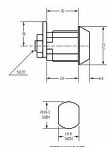

zámok EURO-LOCKS 2106-0016 DLHÁ závora

» ZABEZPEČENIE » NÁBYTKOVÉ ZÁMKY

Dodávateľské číslo	300053
Kód produktu	04080-0942
Balení	1 Ks

Nábytkový zámek Euro-Locks vhodný např. pro dřevěný a kovový kancelářský nábytek
Délka závory (od středu šroubu): 48 mm
Typ 2106-0016
Profil klíče LF56