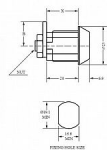

# zámek EURO-LOCKS 2106-0017 dlhá závora

» ZABEZPEČENIE » NÁBYTKOVÉ ZÁMKY

Dodávateľské číslo	300032
EAN	8595685052168
Kód produktu	04080-0947
Balení	1 Ks

Nábytkový zámek Euro-Locks  
Délka závory (od středu šroubu): 35,5 mm  
Typ 2106-0017  
Profil klíče LF56