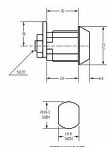

zámek EURO-LOCKS 2106-0017 dlhá závora

» ZABEZPEČENIE » NÁBYTKOVÉ ZÁMKY

Dodávateľské číslo	300032
EAN	8595685052168
Kód produktu	04080-0947
Balení	1 Ks

Nábytkový zámek Euro-Locks
Délka závory (od středu šroubu): 35,5 mm
Typ 2106-0017
Profil klíče LF56