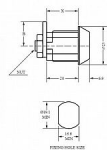

zámek EURO-LOCKS 2106-0017 dlhá závora

» ZABEZPEČENIE » NÁBYTKOVÉ ZÁMKY

Dodávateľské číslo	300032
EAN	8595685052168
Kód produktu	04080-0947
Balení	1 Ks

Nábytkový zámek Euro-Locks
Délka závory (od středu šroubu): 35,5 mm
Typ 2106-0017
Profil klíče LF56