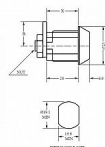

zámek EURO-LOCKS 2106-0034 KRÁTKA závora

» ZABEZPEČENIE » NÁBYTKOVÉ ZÁMKY

Dodávateľské číslo	300033
EAN	8595685052335
Kód produktu	04080-0935
Balení	1 Ks

Zámek Euro-Locks vhodný pro kovový a dřevěný nábytek
Délka závory (od středu šroubu): 22 mm
Typ 2106-0034
Profil klíče LF56