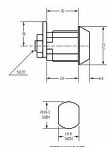

# zámek EURO-LOCKS 2106-0034 KRÁTKA závora

» ZABEZPEČENIE » NÁBYTKOVÉ ZÁMKY

Dodávateľské číslo	300033
EAN	8595685052335
Kód produktu	04080-0935
Balení	1 Ks

Zámek Euro-Locks vhodný pro kovový a dřevěný nábytek  
Délka závory (od středu šroubu): 22 mm  
Typ 2106-0034  
Profil klíče LF56