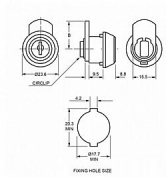

zámok EURO-LOCKS 4620-0025

» ZABEZPEČENIE » NÁBYTKOVÉ ZÁMKY

Dodávateľské číslo	300054
EAN	8595685052144
Kód produktu	04080-0920
Balení	1 Ks

Nábytkový zámek Euro-Locks pro skřínky, schránky a pokladny

Délka závory (od středu šroubu): 26 mm

Typ 4620-0025

Profil klíče VO12

Dostupnosť na hlavnom sklade: u dodávateľa
na cestě 3,00 ks

Dostupné množstvo u dodávateľa: sklad dodávateľa