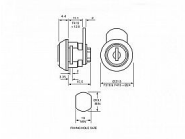

Zámek EURO-LOCKS F418-0006

» ZABEZPEČENIE » NÁBYTKOVÉ ZÁMKY

Dodávateľské číslo	300007
EAN	8595685052151
Kód produktu	04080-0974
Balení	1 Ks

Nábytkový zámek Euro-Locks
Délka závory (od středu šroubu): 25 mm
Typ F418-0006
Profil klíče LS13