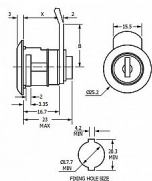

# Zámek EURO-LOCKS F467-0004

» ZABEZPEČENIE » NÁBYTKOVÉ ZÁMKY

Dodávateľské číslo	300038
EAN	8595685052472
Kód produktu	04080-0978
Balení	1 Ks

Nábytkový zámek Euro-Locks  
Délka závory (od středu šroubu): 30 mm  
Typ F467-0004  
Profil klíče EU13R