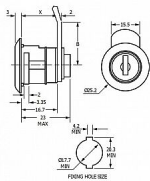

Zámek EURO-LOCKS F467-0004

» ZABEZPEČENIE » NÁBYTKOVÉ ZÁMKY

Dodávateľské číslo	300038
EAN	8595685052472
Kód produktu	04080-0978
Balení	1 Ks

Nábytkový zámek Euro-Locks
Délka závory (od středu šroubu): 30 mm
Typ F467-0004
Profil klíče EU13R