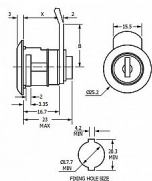

Zámek EURO-LOCKS F467-0004

» ZABEZPEČENIE » NÁBYTKOVÉ ZÁMKY

Dodávateľské číslo	300038
EAN	8595685052472
Kód produktu	04080-0978
Balení	1 Ks

Nábytkový zámek Euro-Locks
Délka závory (od středu šroubu): 30 mm
Typ F467-0004
Profil klíče EU13R