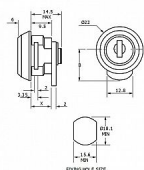

# zámek EURO-LOCKS F523-0002

» ZABEZPEČENIE » NÁBYTKOVÉ ZÁMKY

Dodavatelské číslo	300057
EAN	8595685052212
Kód produktu	04080-0932
Balení	1 Ks

Nábytkový zámek Euro-Locks  
Délka závory (od středu šroubu): 25 mm  
Typ F523-0002  
Náhrada za Ronis 8800  
Profil klíče LS13  
Volitelné  
Také provedení na SU - společný uzávěr