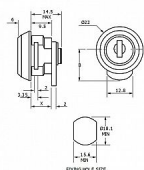

zámek EURO-LOCKS F523-0002 rovnaký uzáver

» ZABEZPEČENIE » NÁBYTKOVÉ ZÁMKY

Dodávateľské číslo	300039
EAN	8595685073910
Kód produktu	04080-0933
Balení	1 Ks

Nábytkový zámek Euro-Locks
Délka závory (od středu šroubu): 25 mm
Typ F523-0002
Náhrada za Ronis 8800
Profil klíče LS13
Volitelné
Také provedení na SU - společný uzávěr