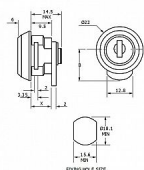

zámok EURO-LOCKS F523-0002 rovnaký uzáver

» ZABEZPEČENIE » NÁBYTKOVÉ ZÁMKY

Dodávateľské číslo	300039
EAN	8595685073910
Kód produktu	04080-0933
Balení	1 Ks

Nábytkový zámek Euro-Locks
Délka závory (od středu šroubu): 25 mm
Typ F523-0002
Náhrada za Ronis 8800
Profil klíče LS13
Volitelné
Také provedení na SU - společný uzávěr