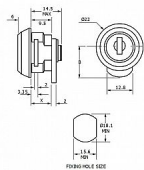

Zámek EURO-LOCKS F523-0002

» ZABEZPEČENIE » NÁBYTKOVÉ ZÁMKY

Kód produktu

MP04080-0932

Balení

1 Ks

Nábytkový zámek Euro-Locks

Délka závory (od středu šroubu): 25 mm

Typ F523-0002

Náhrada za Ronis 8800

Profil klíče LS13

Volitelné

Také provedení na SU - společný uzávěr

Dostupnost na hlavnem sklade:

u dodávateľa

Dostupné množstvo u dodávateľa: