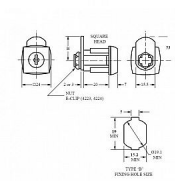

zámok EUROLOCK 0812-0080 ROVNA (BURG HDC-220V)

» ZABEZPEČENIE » NÁBYTKOVÉ ZÁMKY

Dodávateľské číslo	300015
EAN	8595685013121
Kód produktu	04080-0910
Balení	1 Ks

Délka závory (od středu šroubu): 53 mm
Typ 0812-0080
Náhrada za Burg HDC220V
Profil klíče EU1R
Volitelné
Dostupný také v provedení na sjednocený uzávěr (stejný klíč) - varianta SU