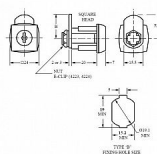

zámok EUROLOCK 0812-0080 ROVNA (BURG HDC-220V)

» ZABEZPEČENIE » NÁBYTKOVÉ ZÁMKY

Dodávateľské číslo	300015
EAN	8595685013121
Kód produktu	04080-0910
Balení	1 Ks

Délka závory (od středu šroubu): 53 mm
Typ 0812-0080
Náhrada za Burg HDC220V
Profil klíče EU1R
Volitelné
Dostupný také v provedení na sjednocený uzávěr (stejný klíč) - varianta SU