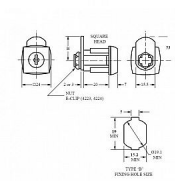

# zámok EUROLOCK 0812-0080 ROVNA (BURG HDC-220V)

» ZABEZPEČENIE » NÁBYTKOVÉ ZÁMKY

Dodávateľské číslo	300015
EAN	8595685013121
Kód produktu	04080-0910
Balení	1 Ks

Délka závory (od středu šroubu): 53 mm  
Typ 0812-0080  
Náhrada za Burg HDC220V  
Profil klíče EU1R  
Volitelné  
Dostupný také v provedení na sjednocený uzávěr (stejný klíč) - varianta SU