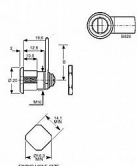

# zámek EUROLOCK B826-0003

» ZABEZPEČENIE » NÁBYTKOVÉ ZÁMKY

Dodávateľské číslo	300031
EAN	8595685052342
Kód produktu	04080-0915
Balení	1 Ks

Nábytkový zámek Euro-Locks  
Délka závory (od středu šroubu): 31 mm  
Typ B826-0003