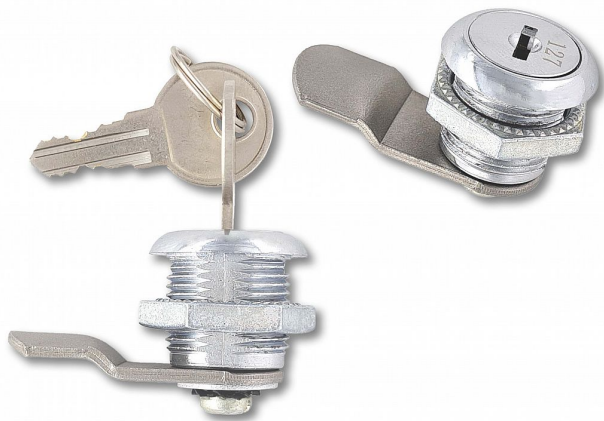

Zámok k schránke TYP X + závora rovná 040440 (Radim)

» ZABEZPEČENIE » TREZORY, POKLADNIČKY

Dodávateľské číslo	040440
EAN	8590531404405
Kód produktu	04080-0630
Balení	1 Ks

Zámek ke schránce TYP X + závora rovná 040440
(Radim)