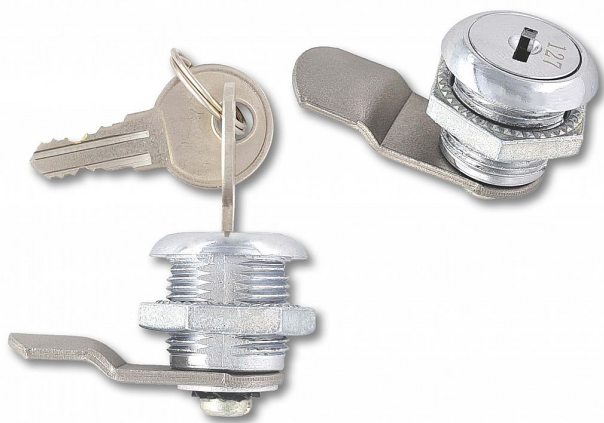

# Zámok k schránke TYP X + závora rovná 040440 (Radim)

» ZABEZPEČENIE » TREZORY, POKLADNIČKY

Dodávateľské číslo	040440
EAN	8590531404405
Kód produktu	04080-0630
Balení	1 Ks

Zámek ke schránce TYP X + závora rovná 040440  
(Radim)