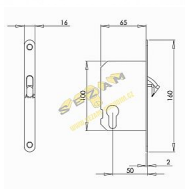

Zámek na posuvné dvere nerez ATZ

» ZABEZPEČENIE » ZADLABÁVACIE ZÁMKY » Hákové

Popis

u WC, čtýřhran 6x6mm u BB, klíče v délce 49mm

Značka

MP

Kód produktu

MP03750-0540