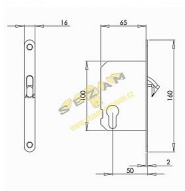

# Zámek na posuvné dvere nerez ATZ

» ZABEZPEČENIE » ZADLABÁVACIE ZÁMKY » Hákové

otvor na  
čtyřhran  
6x6 mm

## Popis

u WC, čtyřhran 6x6mm u BB, klíče v délce 49mm

Značka

MP

Kód produktu

MP03750-0540

zámek+protiplech, NEREZ

Dostupnosť na hlavnom sklade: