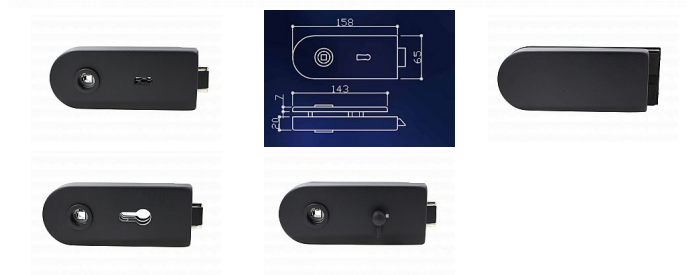

Zámek na sklenené dvere série BILBAO 2010 ČIERNA MAT

» DVERNÉ KOVANIA » NA SKLO » Zámky

| | |
|--------------|--------------|
| Značka | EUROLATON |
| Kód produktu | MP03780-0590 |

Kováni na sklo GK BILBAO nerez mat. Rozměr 158/173/65mm. Pro sílu skla 8mm. RAL povrch na přání vzorník je veliký tak zapojte svou fantazii.

Dostupnosť na hlavnom sklade: u dodávateľa
Dostupné množstvo u dodávateľa: momentálne nedostupné

Parametry

| | |
|--------|-----------|
| Značka | EUROLATON |
| Farba | Černá |

Soubory ke stažení

[BILBAO + MALAGA.pdf \(75.09kB\)](#)