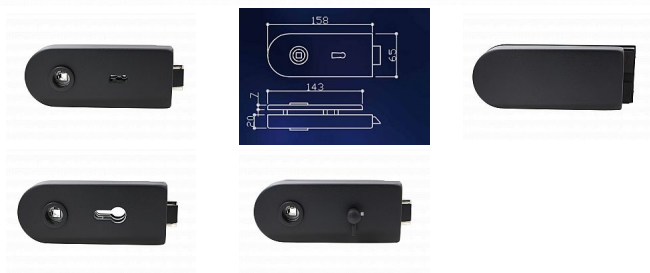

# Zámek na sklenené dvere série BILBAO 2010 ČIERNA MAT

» DVERNÉ KOVANIA » NA SKLO » Zámky

Značka	EUROLATON
Kód produktu	MP03780-0590

Kování na sklo GK BILBAO nerez mat. Rozměr 158/173/65mm. Pro sílu skla 8mm. RAL povrch na přání vzorník je veliký tak zapojte svou fantazii.

## Parametry

Značka	EUROLATON
Farba	Černá