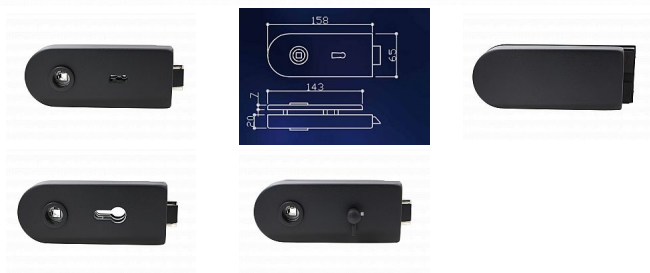

Zámek na sklenené dvere série BILBAO 2010 ČIERNA MAT

» DVERNÉ KOVANIA » NA SKLO » Zámky

Značka	EUROLATON
Kód produktu	MP03780-0590

Kováni na sklo GK BILBAO nerez mat. Rozměr 158/173/65mm. Pro sílu skla 8mm. RAL povrch na přání vzorník je veliký tak zapojte svou fantazii.

Dostupnosť na hlavnom sklade: u dodávateľa
Dostupné množstvo u dodávateľa: momentálne nedostupné

Parametry

Značka	EUROLATON
Farba	Černá

Soubory ke stažení

[BILBAO + MALAGA.pdf \(75.09kB\)](#)