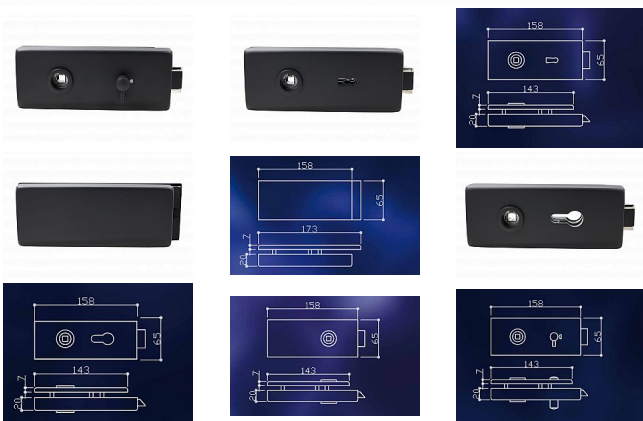

Parametry

Značka	EUROLATON
Farba	Černá

Soubory ke stažení

[BILBAO + MALAGA.pdf (75.09kB)](#)