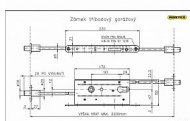

Zámek trojbodový garážový

» ZABEZPEČENIE » ZADLABÁVACIE ZÁMKY » Vložkové

Dodavatelské číslo	4858061100
EAN	8590718480222
Kód produktu	02000-3000
Balení	1 Ks

Garážový zadlabací zámek rozvorový třibodový
Včetně příslušenství - tyčí a vodítek tyčí
Zamykání zvednutím kliky
Zvýšená odolnost proti páčení a proti vysazení vrat
Pravolevý
Rozteč 90 mm
Zádlab 80 mm
Délka tyčí 1100 mm s možností individuální úpravy
Zámek je určen pro zadlabání do dveřního křídla
dvoukřídlových dveří nebo vrat do tloušťky 45 mm
Dveřní křídlo je uzamčeno na třech bodech - protější
křídlo, spodní rám a hodní rám