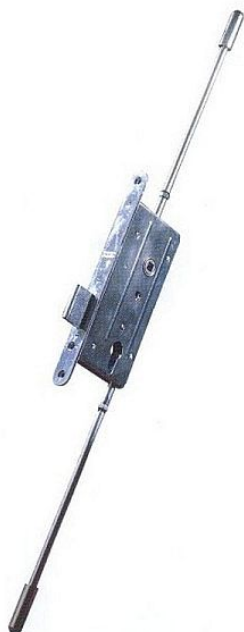

Zámek trojbodový garážový

» ZABEZPEČENIE » ZADLABÁVACIE ZÁMKY » Vložkové

Dodavatelské číslo	4858061100
EAN	8590718480222
Kód produktu	02000-3000
Balení	1 Ks

Garážový zadlabací zámek rozvorový třibodový
Včetně příslušenství - tyčí a vodítek tyčí
Zamykání zvednutím kliky
Zvýšená odolnost proti páčení a proti vysazení vrat
Pravolevý
Rozteč 90 mm
Zádlab 80 mm
Délka tyčí 1100 mm s možností individuální úpravy
Zámek je určen pro zadlabání do dveřního křídla
dvoukřídlových dveří nebo vrat do tloušťky 45 mm
Dveřní křídlo je uzamčeno na třech bodech - protější
křídlo, spodní rám a hodní rám