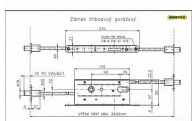

# Zámek trojbodový garážový

» ZABEZPEČENIE » ZADLABÁVACIE ZÁMKY » Vložkové

Dodavateľské číslo	4858061100
EAN	8590718480222
Kód produktu	02000-3000
Balení	1 Ks

Garážový zadlabací zámek rozvorový třibodový  
Včetně příslušenství - tyčí a vodítek tyčí  
Zamykání zvednutím kliky  
Zvýšená odolnost proti páčení a proti vysazení vrat  
Pravolevý  
Rozteč 90 mm  
Zádlab 80 mm  
Délka tyčí 1100 mm s možností individuální úpravy  
Zámek je určen pro zadlabání do dveřního křídla  
dvoukřídlových dveří nebo vrat do tloušťky 45 mm  
Dveřní křídlo je uzamčeno na třech bodech - protější  
křídlo, spodní rám a horní rám