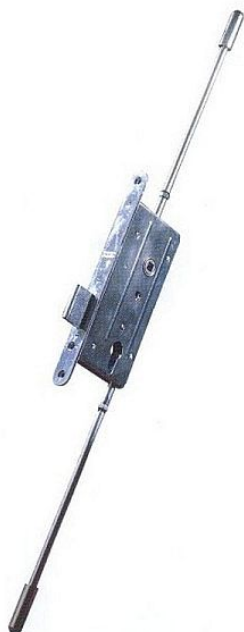

# Zámek trojbodový garážový

» ZABEZPEČENIE » ZADLABÁVACIE ZÁMKY » Vložkové

Dodavateľské číslo	4858061100
EAN	8590718480222
Kód produktu	02000-3000
Balení	1 Ks

Garážový zadlabací zámek rozvorový třibodový  
Včetně příslušenství - tyčí a vodítek tyčí  
Zamykání zvednutím kliky  
Zvýšená odolnost proti páčení a proti vysazení vrat  
Pravolevý  
Rozteč 90 mm  
Zádlab 80 mm  
Délka tyčí 1100 mm s možností individuální úpravy  
Zámek je určen pro zadlabání do dveřního křídla  
dvoukřídlových dveří nebo vrat do tloušťky 45 mm  
Dveřní křídlo je uzamčeno na třech bodech - protější  
křídlo, spodní rám a horní rám