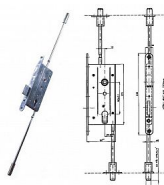

Zámek trojbodový garážový

» ZABEZPEČENIE » ZADLABÁVACIE ZÁMKY » Vložkové

Dodavatelské číslo	4858061100
EAN	8590718480222
Kód produktu	02000-3000
Balení	1 Ks

Garážový zadlabací zámek rozvorový třibodový
Včetně příslušenství - tyčí a vodítek tyčí
Zamykání zvednutím kliky
Zvýšená odolnost proti páčení a proti vysazení vrat
Pravolevý
Rozteč 90 mm
Zádlab 80 mm
Délka tyčí 1100 mm s možností individuální úpravy
Zámek je určen pro zadlabání do dveřního křídla
dvoukřídlových dveří nebo vrat do tloušťky 45 mm
Dveřní křídlo je uzamčeno na třech bodech - protější
křídlo, spodní rám a hodní rám