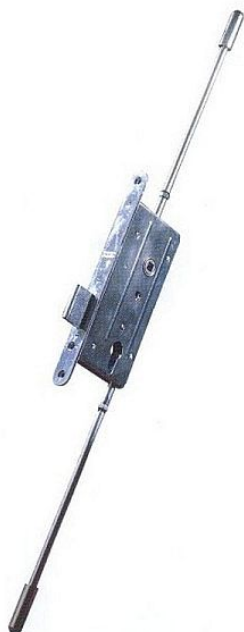

# Zámek trojbodový garážový

» ZABEZPEČENIE » ZADLABÁVACIE ZÁMKY » Vložkové

Dodavatelské číslo	4858061100
EAN	8590718480222
Kód produktu	02000-3000
Balení	1 Ks

Garážový zadlabací zámek rozvorový třibodový  
Včetně příslušenství - tyčí a vodítek tyčí  
Zamykání zvednutím kliky  
Zvýšená odolnost proti páčení a proti vysazení vrat  
Pravolevý  
Rozteč 90 mm  
Zádlab 80 mm  
Délka tyčí 1100 mm s možností individuální úpravy  
Zámek je určen pro zadlabání do dveřního křídla  
dvoukřídlových dveří nebo vrat do tloušťky 45 mm  
Dveřní křídlo je uzamčeno na třech bodech - protější  
křídlo, spodní rám a horní rám