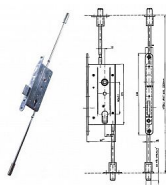

# Zámek trojbodový garážový

» ZABEZPEČENIE » ZADLABÁVACIE ZÁMKY » Vložkové

Dodavateľské číslo	4858061100
EAN	8590718480222
Kód produktu	02000-3000
Balení	1 Ks

Garážový zadlabací zámek rozvorový třibodový  
Včetně příslušenství - tyčí a vodítek tyčí  
Zamykání zvednutím kliky  
Zvýšená odolnost proti páčení a proti vysazení vrat  
Pravolevý  
Rozteč 90 mm  
Zádlab 80 mm  
Délka tyčí 1100 mm s možností individuální úpravy  
Zámek je určen pro zadlabání do dveřního křídla  
dvoukřídlových dveří nebo vrat do tloušťky 45 mm  
Dveřní křídlo je uzamčeno na třech bodech - protější  
křídlo, spodní rám a horní rám