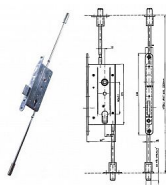

# Zámek trojbodový garážový

» ZABEZPEČENIE » ZADLABÁVACIE ZÁMKY » Vložkové

Dodavatelské číslo	4858061100
EAN	8590718480222
Kód produktu	02000-3000
Balení	1 Ks

Garážový zadlabací zámek rozvorový třibodový  
Včetně příslušenství - tyčí a vodítek tyčí  
Zamykání zvednutím kliky  
Zvýšená odolnost proti páčení a proti vysazení vrat  
Pravolevý  
Rozteč 90 mm  
Zádlab 80 mm  
Délka tyčí 1100 mm s možností individuální úpravy  
Zámek je určen pro zadlabání do dveřního křídla  
dvoukřídlových dveří nebo vrat do tloušťky 45 mm  
Dveřní křídlo je uzamčeno na třech bodech - protější  
křídlo, spodní rám a horní rám