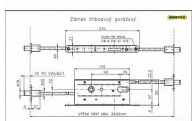

# Zámek trojbodový garážový

» ZABEZPEČENIE » ZADLABÁVACIE ZÁMKY » Vložkové

Dodavatelské číslo	4858061100
EAN	8590718480222
Kód produktu	02000-3000
Balení	1 Ks

Garážový zadlabací zámek rozvorový třibodový  
Včetně příslušenství - tyčí a vodítek tyčí  
Zamykání zvednutím kliky  
Zvýšená odolnost proti páčení a proti vysazení vrat  
Pravolevý  
Rozteč 90 mm  
Zádlab 80 mm  
Délka tyčí 1100 mm s možností individuální úpravy  
Zámek je určen pro zadlabání do dveřního křídla  
dvoukřídlových dveří nebo vrat do tloušťky 45 mm  
Dveřní křídlo je uzamčeno na třech bodech - protější  
křídlo, spodní rám a horní rám