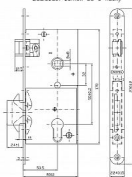

Zámek zadlabací s háčikmi 80/90 ROSTEX

» ZABEZPEČENIE » ZADLABÁVACIE ZÁMKY » Vložkové

Zadlabací zámek 80 s háčiky

Dodávateľské číslo	4858001100
EAN	8590718777230
Kód produktu	02000-3950
Balení	1 Ks

Zadlabací zámek s háčky, bezpečnostní
Bezpečnostní provedení s kalenou krycí sponou proti
odvrtání. Bezpečnostní střelka je řešena tak, aby zamezila
samovolnému zavření dveřního křídla.
hloubka 80, rozteč 90