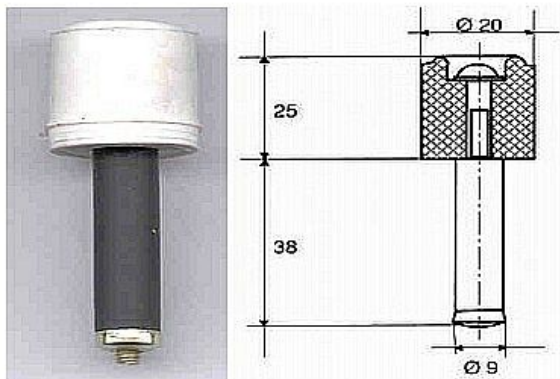

Zarážka dverná D=20 VALEC biela

» DVERNÉ KOVANIA » STAVAČE, ZARÁŽKY

Dodávateľské číslo	032055
EAN	8590531320552
Kód produktu	04050-4010
Balení	1 Ks

dveřní zarážka

Dostupnosť na hlavnom sklade: u dodávateľa
Dostupné množstvo u dodávateľa: sklad dodávateľa