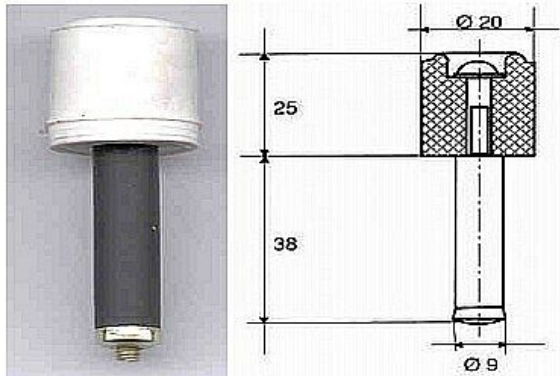

Zarážka dverná D=20 VALEC biela

» DVERNÉ KOVANIA » STAVAČE, ZARÁŽKY

Dodávateľské číslo	032055
EAN	8590531320552
Kód produktu	04050-4010
Balení	1 Ks

dveřní zarážka

Dostupnosť na hlavnom sklade: u dodávateľa
Dostupné množstvo u dodávateľa: sklad dodávateľa