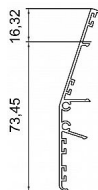

Záslepka pre garnížu S80N - horné zavesenie

» PRE TRUHLÁROV » POSUVNÉ KOVANIE » Pre dvere - SALU S40/80/80N

Dodávateľské číslo	14C0HGS80N
EAN	0072718380781
Kód produktu	03530-0139
Balení	1 Ks

Ize dodat i v černej barve