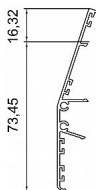

Záslepka pre garnížu S80N - horné zavesenie

» PRE TRUHLÁROV » POSUVNÉ KOVANIE » Pre dvere - SALU S40/80/80N

Dodávateľské číslo	14C0HGS80N
EAN	0072718380781
Kód produktu	03530-0139
Balení	1 Ks

Ize dodat i v černej barve